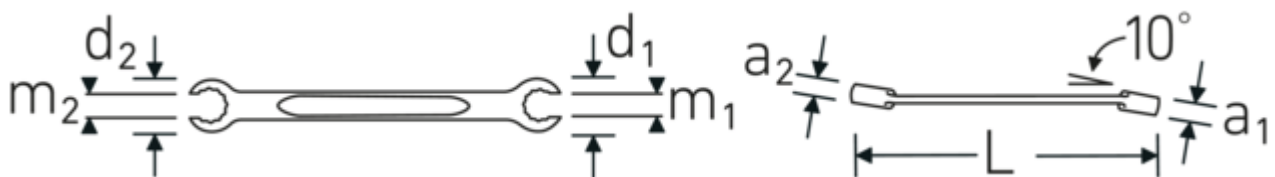

**Dubbele ringsleutel open afgekant  
OPEN RING, metrisch, dubbel-zeskant**

**OPEN RING 24**

Artikelnr. **41082736**  
GTIN **4018754022014**  
Model **OPEN RING 24 27 x 36**

**Aanwijzing.** Dubbele ringsleutel open afgekant OPEN RING M. 27 x 36 mm L.300mm

**Eigenschappen.**

- twaalfkant
- DIN 3118/ISO 3318
- Chrome-Alloy-Steel, verchromd

**Voordelen.**

met dubbel-zeskant

**Technische tekening.**

**Technische kenmerken.**

a1	16 mm
a2	19 mm
Uitvoerprofiel	Dubbel-zeskant AS-drive
d1	42 mm

**Logistieke gegevens.**

Diepte mm (IFS)	303
Breedte mm (IFS)	54
Hoogte mm (IFS)	28
Lengte (verpakt, mm)	310
Breedte (verpakt, mm)	95

<b>d2</b>	54 mm	<b>Hoogte (verpakt, mm)</b>	50
<b>DIN</b>	DIN 3118 / ISO 3318	<b>Volume (verpakt, dm3)</b>	1.4725 dm3
<b>Lengte mm (L)</b>	300 mm	<b>Artikelnr.</b>	41082736
<b>m1</b>	20 mm	<b>Gewicht (bruto, CG)</b>	2,350
<b>m2</b>	27 mm	<b>Gewicht PAP (CG)</b>	0,000
<b>Flatbreedte 1 [mm]</b>	27 mm	<b>Gewicht PVC (CG)</b>	0,015
<b>Ringpositie</b>	10 °	<b>GTIN</b>	4018754022014
<b>Breedte over vlakken 2 [mm]</b>	36 mm	<b>Land van oorsprong</b>	GERMANY
		<b>Regio van oorsprong</b>	Nordrhein-Westfalen
		<b>WEEE/ElektroG</b>	nicht ear-pflichtig
		<b>Douanetarief nr.</b>	82041100
		<b>Verpakkingsstandaard</b>	5
		<b>Gewicht (g)</b>	414 g