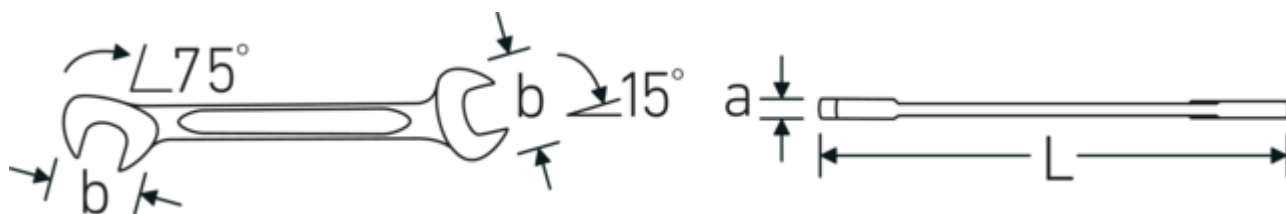

Lille dobbelt gaffelnøgle ELECTRIC

ELECTRIC 12a

Art. nr. **40462828**
GTIN **4018754020027**
Model **ELECTRIC 12a 7/16**

Betegnelse. Dobbeltgaffelnøgle lille ELECTRIC St. 7/16 " L.116mm

Egenskaber. • Chrome-Alloy-Steel, forkromet

Teknisk tegning.

Tekniske egenskaber.

a	3 mm
Bredde mm (b)	24,2 mm
Længde mm (L)	116 mm
Kæbeposition	15/75 °
Bredde på tværs af flader 1 [tommer]	7/16 "
Bredde på tværs af flader 2 [tommer]	7/16 "

Logistiske data.

Dybde mm (IFS)	116
Bredde mm (IFS)	25
Højde mm (IFS)	3
Længde (pakket, mm)	120
Bredde (pakket, mm)	80
Højde (pakket, mm)	18
Volumen (pakket, dm ³)	0.1728 dm ³
Art. nr.	40462828
Vægt (g)	28 g
Vægt PAP (kg)	0,000
Vægt PVC (kg)	0,004