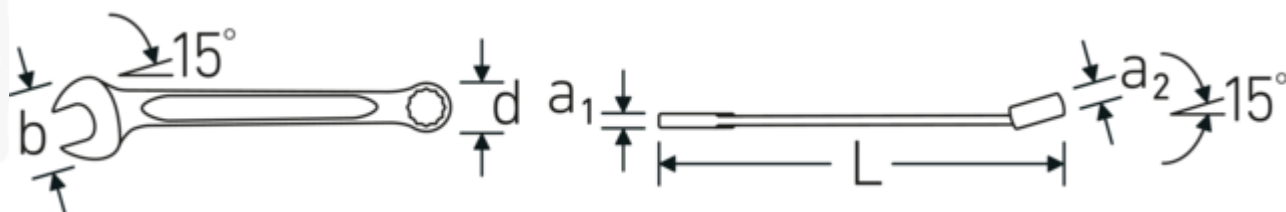

Avantages.

Made in Germany - STAHLWILLE Clés mixtes OPEN BOX, pouces, côté de l'anneau 15 °en angle, longueur 95 mm, DIN 3113 Form A / ISO 7738 Form A , 40481515

Extrêmement résistante et durable - plus solide que n'importe quelle vis

Une structure de surface antidérapante, de qualité supérieure – pour un travail plus sûr, même avec des mains huileuses

Dessin technique.

Attributs techniques.

| | |
|----------------------|--------------------------------------|
| a1 | 3 mm |
| a2 | 3,2 mm |
| Largeur mm (b) | 14 mm |
| d | 9,8 mm |
| DIN | DIN 3113 Form A / ISO 7738 Form A |
| Longueur mm (L) | 95 mm |
| Angle de la mâchoire | 15 ° |
| Position de l'anneau | 15 ° |
| Ouverture 1 [pouces] | 15/64 " |
| Ouverture 2 [pouces] | 15/64 " |