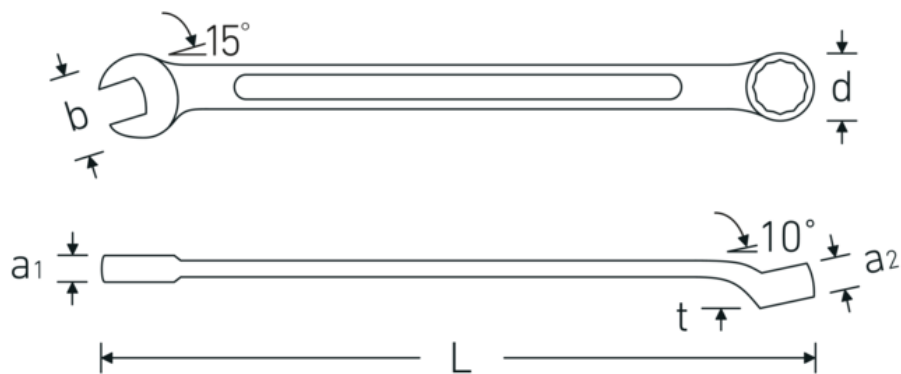

Ringsteeksleutelset OPEN BOX

OPEN BOX 14

Artikelnr. **96401006**
GTIN **4018754080724**
Model **OPEN BOX 14/11**

Aanwijzing.

Ringsteeksleutelset OPEN BOX OPEN BOX 14/11 8-22 11 st.

Voordelen.

Gemaakt in Duitsland - STAHLWILLE
Ringsteeksleutelset OPEN BOX in robuuste , 11 st.-dlg. ,
8-22, ringzijde 10 ° afgekant, DIN 3113 Form B / ISO
7738 Form B, , 96401006

Technische tekening.

Technische kenmerken.

Aantal gereedschappen	11 st.
Voorraad L.	8-22
DIN	DIN 3113 Form B / ISO 7738 Form B
Positie bek	10 °
nr.	14/11

Logistieke gegevens.

Diepte mm (IFS)	300
Breedte mm (IFS)	95
Hoogte mm (IFS)	30
Lengte (verpakt, mm)	300
Breedte (verpakt, mm)	165
Hoogte (verpakt, mm)	90
Volume (verpakt, dm ³)	4.455 dm ³
Artikelnr.	96401006
Gewicht (bruto, CG)	1,545
Gewicht PAP (CG)	0,000
Gewicht PVC (CG)	0,008
GTIN	4018754080724
Land van oorsprong	GERMANY
Regio van oorsprong	Nordrhein-Westfalen
WEEE/ElektroG	nicht ear-pflichtig
Douanetarief nr.	82041100
Verpakkingsstandaard	1
Gewicht (g)	1137 g

Varianten.

Artikelnr.	Artikelnr. (ERP)	Beschrijving	GTIN
96401008	OPEN BOX 14/6	Ringsteeksleutelset OPEN BOX OPEN BOX 14/6 10-24 6 st.	4018754122912
96400308	OPEN BOX 14/8 EXTRA	Ringsteeksleutelset OPEN BOX OPEN BOX 14/8 EXTRA 8-19 8 st.	4018754291205