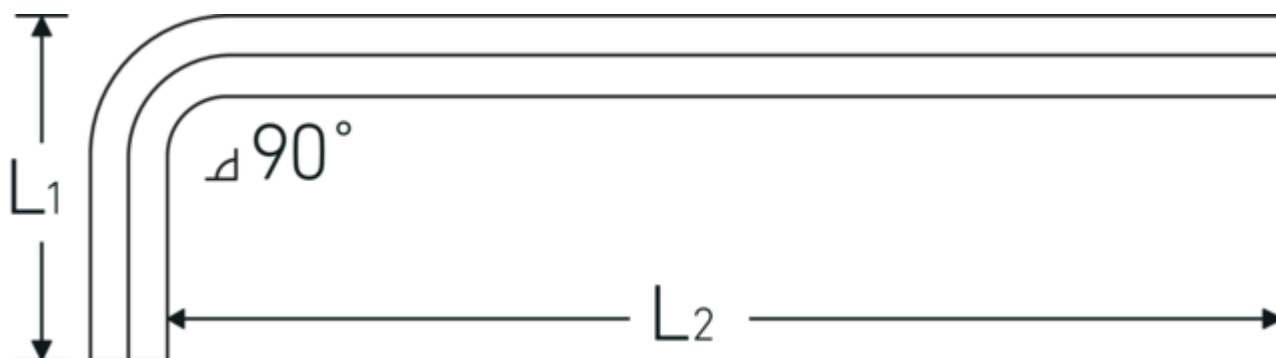

10765

Nr. art **43213014**  
GTIN **4018754333004**  
Modello **10765 14**  
**WINKELSCHRAUBENDREHER**  
**SECHSKANT**

**Designazione.**

Esagono di uscita 14mm L.56mm x 280mm

**Disegno tecnico.**

**Attributi tecnici.**

Uscita esagono esterno (mm)	14 mm
DIN	DIN ISO 2936
L1	56 mm
L2	280 mm

**Dati logistici.**

Profondità mm (IFS)	290
Larghezza mm (IFS)	68
Altezza mm (IFS)	16
Lunghezza (imballata, mm)	410
Larghezza (imballata, mm)	200
Altezza (imballata, mm)	17
Volume (imballato, dm <sup>3</sup> )	1.394 dm <sup>3</sup>
N° Art.	43213014
Peso (lordo, kg)	2,198
Peso PAP (kg)	0,000