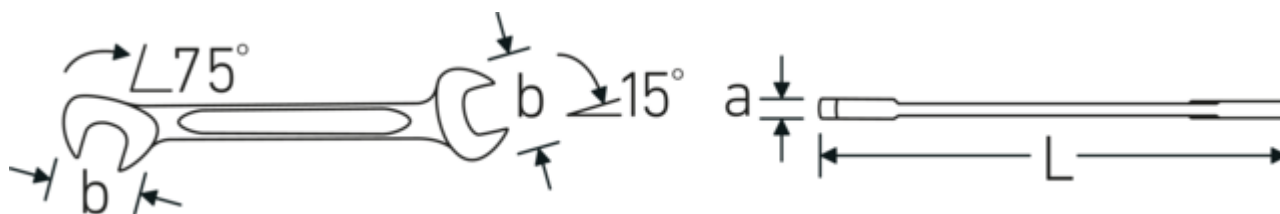

Llaves pequeñas de dos bocas fijas ELECTRIC

ELECTRIC 12

Núm. art. **40061414**
GTIN **4018754018659**
Modelo **ELECTRIC 12 14**

Designación. Llave doble pequeña ELECTRIC SW 14 mm L.131mm

Descripción. • Chrome-Alloy-Steel, cromadas

Dibujo técnico.

Atributos técnicos.

a	3 mm
Anchura mm (b)	28,3 mm
Longitud mm (L)	131 mm
Posición de la boca	15/75 °
Anchura de los planos 1 [mm]	14 mm
Anchura de los planos 2 [mm]	14 mm

Datos logísticos.

Profundidad mm (IFS)	131
Anchura mm (IFS)	29
Altura mm (IFS)	3
Longitud (empaquetada, mm)	140
Anchura (empaquetada, mm)	70
Altura en pulgadas	20
Volumen (envasado, dm3)	0.196 dm3
Núm. art.	40061414
Peso (bruto, kg)	0,365
Peso PAP (kg)	0,000
Peso PVC (kg)	0,004