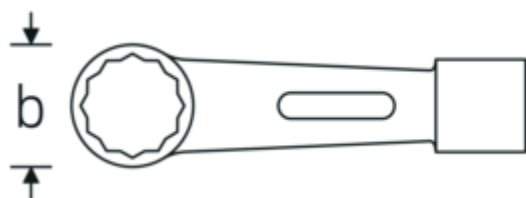

Klucze oczkowe do pobijania

8

Art. nr 42010060
GTIN 4018754023233
Modelka 8 60

Oznaczenie.

Klucz oczkowy udarowy Wi. 60 mm Dt.300mm

Właściwości.

StahlwilleSTABIL®

- stal stopowa chromowa, lakierowane na zielono

Rysunek techniczny.

Atrybuty techniczne.

a	42 mm
Szerokość mm (b)	82,5 mm
Długość mm (L)	300 mm
Szerokość w poprzek mieszkań 1 [mm]	60 mm

Dane logistyczne.

Głębokość mm (IFS)	302
Szerokość mm (IFS)	85
Wysokość mm (IFS)	41
Długość (w opakowaniu, mm)	302