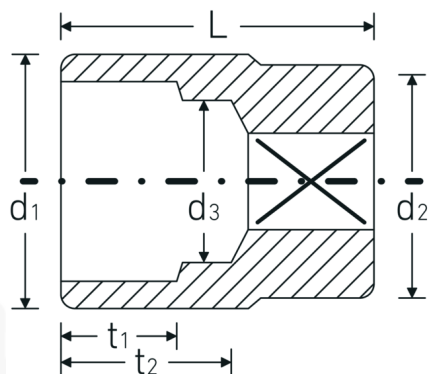

Bocas de llave de vaso

60

Núm. art. 06010034
GTIN 4018754009893
Modelo 60 34

Designación. 1 " Juego de bocas de llaves de vaso SW 34mm Long.67mm

Descripción.

- DIN 3124/ISO 2725-1
- AS-drive y acero de alto rendimiento HPQ® hasta tamaño máx. 36 mm, cromadas

Ventajas.

DIN 3124/ISO 2725-1

Dibujo técnico.

Atributos técnicos.

Perfil de salida Hexágono doble AS-drive

Datos logísticos.

Profundidad mm (IFS) 65
Anchura mm (IFS) 47

| | | | |
|---|-----------------------|-----------------------------------|---------------------|
| Accionamiento cuadrado interior (pulgadas) | 1 " | Altura mm (IFS) | 47 |
| d1 | 47 mm | Longitud (empaquetada, mm) | 100 |
| d2 | 43 mm | Anchura (empaquetada, mm) | 75 |
| d3 | 31 mm | Altura en pulgadas | 50 |
| DIN | DIN 3124 / ISO 2725-1 | Volumen (envasado, dm3) | 0.375 dm3 |
| Longitud mm (L) | 67 mm | Núm. art. | 06010034 |
| Anchura de los planos [mm] | 34 mm | Peso (bruto, kg) | 0,796 |
| t1 | 24 mm | Peso PAP (kg) | 0,000 |
| t2 | 34 mm | Peso PVC (kg) | 0,006 |
| | | GTIN | 4018754009893 |
| | | País de origen | GERMANY |
| | | Región de origen | Nordrhein-Westfalen |
| | | RAEE/Ley eléctrica | nicht ear-pflichtig |
| | | Arancel de aduanas núm. | 82042000 |
| | | Norma de embalaje | 2 |
| | | Peso | 398 g |