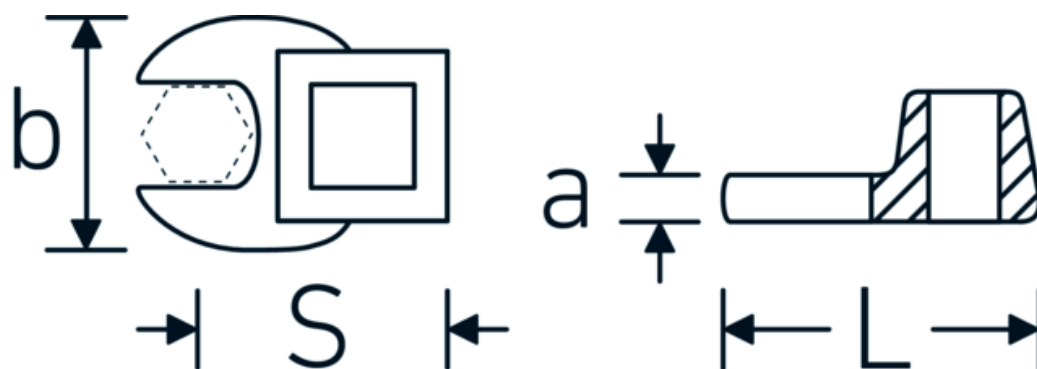

Llaves de boca tipo CROW-FOOT

540a

Núm. art. **02500074**
GTIN **4018754173648**
Modelo **540 A 2 1/8**

Designación. 3/8 " Llave CROW-FOOT SW 2 1/8" Long.75,6mm

Descripción.

- Chrome-Alloy-Steel, cromadas
- ¡atención! Valores de regulación modificados en la llave dinamométrica

Dibujo técnico.

Atributos técnicos.

a	10 mm
Accionamiento cuadrado interior (pulgadas)	3/8 "
Anchura mm (b)	91 mm
Longitud mm (L)	75,6 mm
S	46 mm

Datos logísticos.

Profundidad mm (IFS)	94
Anchura mm (IFS)	75
Altura mm (IFS)	9
Longitud (empaquetada, mm)	95
Anchura (empaquetada, mm)	75
Altura en pulgadas	10
Volumen (envasado, dm3)	0.07125 dm3