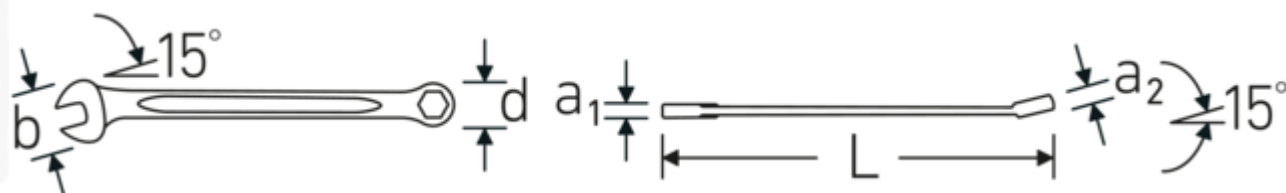

Disegno tecnico.