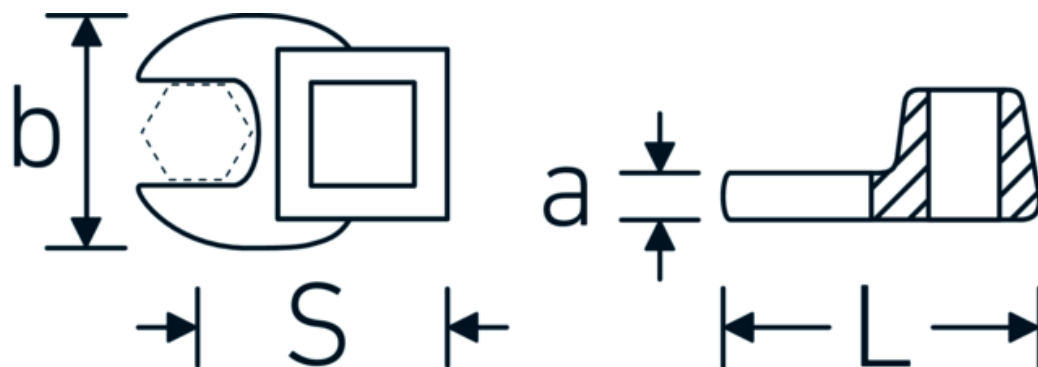

Chiavi CROW-FOOT

540

Nr. art **02200036**
GTIN **4018754141104**
Modello **540 36**

Designazione. 3/8 " Chiave CROW-FOOT Mis. 36mm Lar.56,5mm

Descrizione.

- Chrome-Alloy-Steel, cromate
- Attenzione! Modifica il valore impostato sulla chiave dinamometrica <!-- (vedi indicazioni pag. [170524]) -->

Disegno tecnico.

Attributi tecnici.

a	8 mm
Azionamento quadrato interno (pollici)	3/8 "
Larghezza mm (b)	62 mm
Lunghezza mm (L)	56,5 mm
S	32,8 mm

Dati logistici.

Profondità mm (IFS)	80
Larghezza mm (IFS)	80
Altezza mm (IFS)	20
Lunghezza (imballata, mm)	80
Larghezza (imballata, mm)	80
Altezza (imballata, mm)	20