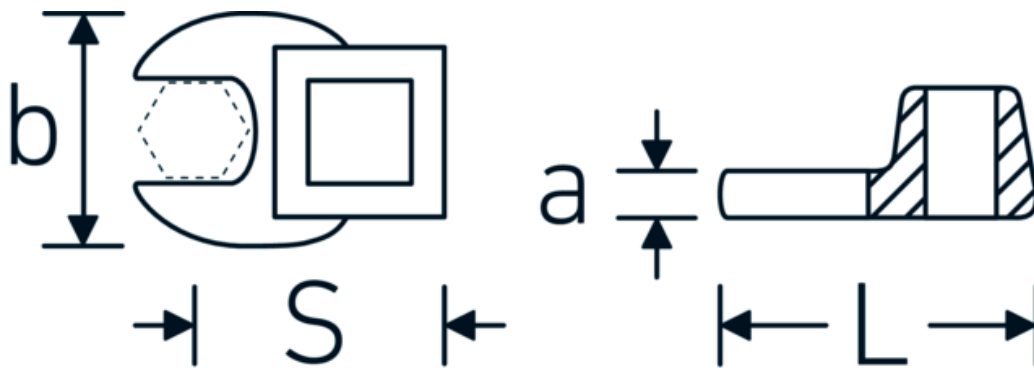

CROW-FOOT spanner

540

Product no. 02200019
GTIN 4018754003563
Model 540 19

Label. 3/8 " CROW-FOOT spanner Spanner size 19mm L.42,5mm

- Features.**
- Chrome Alloy Steel, chrome plated
 - Caution! Modified settings on torque wrench

Technical Drawing.

Technical Attributes.

a	6,3 mm
Internal square drive (inch)	3/8 "
Width mm (b)	38 mm
Length mm (L)	42,5 mm
S	22,4 mm
Width across flats [mm]	19 mm

Logistics data.

Depth mm (IFS)	44
Width mm (IFS)	38
Height mm (IFS)	18
Length (packed, mm)	45
Width (packed, mm)	40
Height (packed, mm)	19
Volume (packed, dm3)	0.0342 dm3

Variants.

Art. no.	Model no. (ERP)	Description	GTIN
01200008	540 8	1/4 " CROW-FOOT spanner Spanner size 8mm L.25,5mm	4018754149117
01200009	540 9	1/4 " CROW-FOOT spanner Spanner size 9mm L.25,5mm	4018754149124
01200010	540 10	1/4 " CROW-FOOT spanner Spanner size 10mm L.25,5mm	4018754149131
02200011	540 11	3/8 " CROW-FOOT spanner Spanner size 11mm L.32mm	4018754149414
02200012	540 12	3/8 " CROW-FOOT spanner Spanner size 12mm L.34,3mm	4018754003495
02200013	540 13	3/8 " CROW-FOOT spanner Spanner size 13mm L.34,3mm	4018754003501
02200014	540 14	3/8 " CROW-FOOT spanner Spanner size 14mm L.37,7mm	4018754003518
02200015	540 15	3/8 " CROW-FOOT spanner Spanner size 15mm L.37,7mm	4018754003525
02200016	540 16	3/8 " CROW-FOOT spanner Spanner size 16mm L.37,7mm	4018754003532
02200017	540 17	3/8 " CROW-FOOT spanner Spanner size 17mm L.42,5mm	4018754003549
02200018	540 18	3/8 " CROW-FOOT spanner Spanner size 18mm L.42,5mm	4018754003556
02200019	540 19	3/8 " CROW-FOOT spanner Spanner size 19mm L.42,5mm	4018754003563
02200020	540 20	3/8 " CROW-FOOT spanner Spanner size 20mm L.42,4mm	4018754141067
02200021	540 21	3/8 " CROW-FOOT spanner Spanner size 21mm L.44,5mm	4018754003570