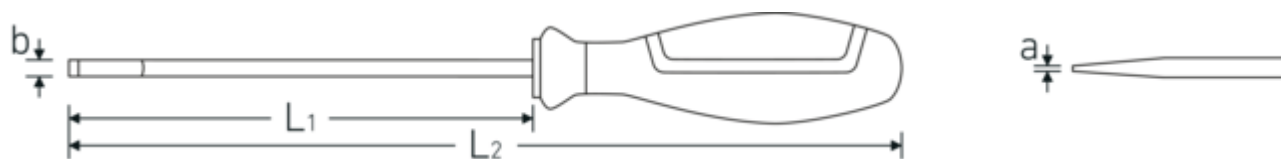

Teknisk tegning.

Tekniske egenskaber.

a	0,4 mm
Udgangsprofil	Kærv
Bredde mm (b)	2,5 mm
DIN	DIN ISO 2380-1, -2, DIN 5264, ISO 2380-1, -2
Str.	1
L1	60 mm
L2	145 mm

Logistiske data.

Dybde mm (IFS)	165
Bredde mm (IFS)	25
Højde mm (IFS)	25
Længde (pakket, mm)	200
Bredde (pakket, mm)	95
Højde (pakket, mm)	52
Volumen (pakket, dm³)	0.988 dm³
Art. nr.	46283025
Vægt (g)	20 g
Vægt PAP (kg)	0,060
Vægt PVC (kg)	0,000
GTIN	4018754277681
Oprindelsesland	GERMANY
Oprindelsesregion	Nordrhein-Westfalen
WEEE/ElektroG	nicht ear-pflichtig
Toldtarif nr.	82054000
Standard for pakning	10

Varianter.

Art. nr.	Artikel nr. (ERP)	Betegnelse	GTIN
46283025	4628 1 0,4X 2,5X 60 ELEKTRIKERSCHRAUBENDREHER MIT DRALL GRIFF	Elektriker-kærvskruetrækker DRALL+ 0,4mm x 2,5mm L.60mm	4018754277681
46283035	4628 2 0,6X 3,5X 75 ELEKTRIKERSCHRAUBENDREHER MIT DRALL GRIFF	Elektriker-kærvskruetrækker DRALL+ 0,6mm x 3,5mm L.75mm	4018754277698
46283040	4628 4 0,8X 4,0X125 ELEKTRIKERSCHRAUBENDREHER MIT DRALL GRIFF	Elektriker-kærvskruetrækker DRALL+ 0,8mm x 4,0mm L.125mm	4018754277704