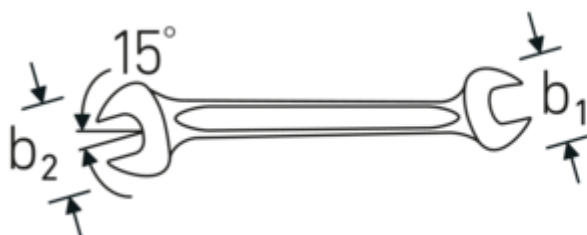

Llaves de dos bocas fijas MOTOR

MOTOR 10

Núm. art. **40032732**
GTIN **4018754018055**
Modelo **MOTOR 10 27 x 32**

Designación. Llave doble MOTOR SW 27 x 32 mm L.300mm

Descripción.

- DIN 3110, ISO 10102
- Chrome-Alloy-Steel, cromadas

Ventajas.

El uso de acero especial de alta calidad y un complejo proceso de forjado hacen que la llave de boca doble sea duradera y robusta

Las tolerancias de fabricación especialmente bajas garantizan que la boca siempre se asiente con seguridad en el tornillo

Robusta herramienta de calidad para usuarios profesionales, DIN 3110, ISO 10102. Made in Germany

El uso de acero especial de alta calidad y un complejo proceso de forjado hacen que la llave de boca doble sea duradera y robusta

Especialmente adecuado para diferentes trabajos en el coche, la bicicleta, la moto y en la industria

Dibujo técnico.

Atributos técnicos.

a	9,4 mm
b1	60 mm
b2	70 mm
DIN	DIN 3110, ISO 10102
Longitud mm (L)	300 mm
Posición de la boca	15 °
Anchura de los planos 1 [mm]	27 mm
Anchura de los planos 2 [mm]	32 mm