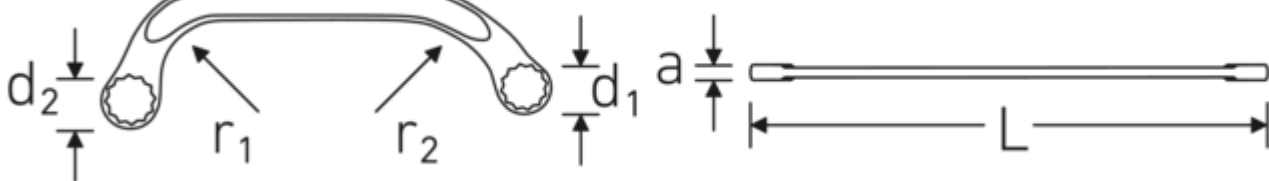

Doppelringschlüssel STARTER, metrisch

STARTER 27

Art.-Nr. **41091012**
GTIN **4018754022038**
Modell **STARTER 27 10 x 12**

Bezeichnung. Doppelringschlüssel SW 10 x 12 mm L.150mm

- Eigenschaften.**
- **metrische, ungleiche** Schlüsselweiten
 - geeignet für Arbeiten in beengten Platzverhältnissen
 - Doppelsechskant mit AS-Drive® Profil
 - stabile, schlanke und leichte Konstruktion
 - enorm belastbar und langlebig
 - griffige, angenehme Haptik durch das STAHLWILLE Rundfinish
 - im Gesenk geschmiedet, gehärtet und im Ölbad abgekühlt
 - Chrome Alloy Steel, verchromt
 - ISO 3318

Vorteile.

Hochwertiger Starter-Doppelschlüssel zur Anwendung an schwer zugänglichen Schraubbereichen.

Technische Zeichnung.

Technische Attribute.

| | |
|------------------------------|---------------------------|
| a | 6,5 mm |
| Abtriebsprofil | Doppelsechskant AS-Drive® |
| d1 | 16,5 mm |
| d2 | 19,5 mm |
| Länge mm (L) | 150 mm |
| Legierung | Chrome Alloy Steel |
| Oberfläche | verchromt |
| r1 | 35 mm |
| r2 | 60 mm |
| Schlüsselweite 1 [mm] | 10 mm |
| Schlüsselweite 2 [mm] | 12 mm |