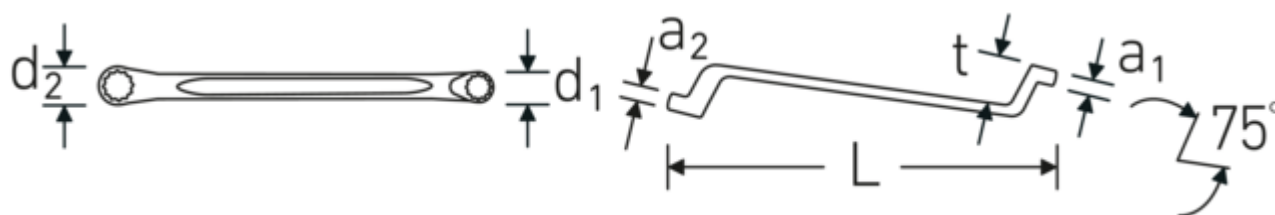

Dwustronne klucze oczkowe

StahlwilleSTABIL® 20a

Art. nr 41445258
GTIN 4018754022588
Modelka 20a 1 1/8 x 1 5/16

Oznaczenie. Dwustronny klucz oczkowy Wi. 1 1/8 x 1 5/16 " Dł.365mm

Właściwości. StahlwilleSTABIL®

- głębokoodsadzone
- stal stopowa chromowa, chromowane

Zalety.

głęboko odsadzone

Rysunek techniczny.

Atrybuty techniczne.

a1	15 mm
a2	16 mm
Profil wyjściowy	Nasadka podwójna sześciokątna AS-drive
d1	42,6 mm

Dane logistyczne.

Głębokość mm (IFS)	365
Szerokość mm (IFS)	45
Wysokość mm (IFS)	16
Długość (w opakowaniu, mm)	370

d2	45,4 mm	Szerokość (w opakowaniu, mm)	45
Długość mm (L)	365 mm	Wysokość (w opakowaniu, mm)	16
Pozycja pierścienia	75 °	Objętość (w opakowaniu, dm ³)	0.2664 dm ³
Szerokość w poprzek mieszkań 1 [cal]	1 1/8 "	Art. nr	41445258
Szerokość w poprzek mieszkań 2 [cal]	1 5/16 "	Waga (brutto, kg)	0,581
t	37 mm	Waga PAP (kg)	0,000
		Waga PVC (kg)	0,017
		GTIN	4018754022588
		Kraj pochodzenia	GERMANY
		Region pochodzenia	Nordrhein-Westfalen
		WEEE/ElektroG	nicht ear-pflichtig
		Nr taryfy celnej	82041100
		Standard pakowania	1
		Waga (g)	581 g