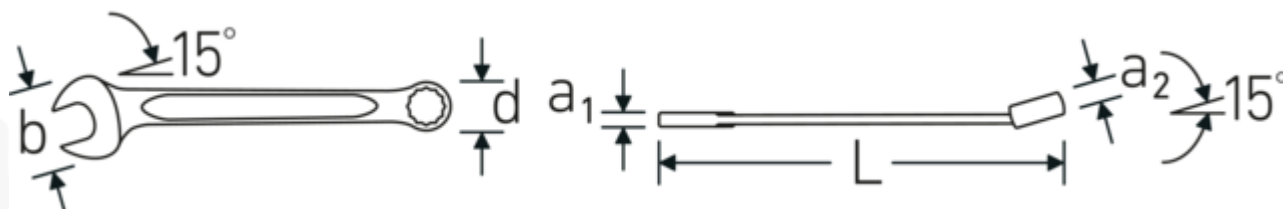

Klucze oczkowo-płaskie OPEN BOX

OPEN BOX 13a

Art. nr **40484444**
 GTIN **4018754020232**
 Modelka **OPEN BOX 13a 7/8**

Oznaczenie. Klucz płasko-oczkowy OPEN BOX Wi. 7/8 " Dt.260mm

Właściwości.

- stal stopowa chromowa, chromowane

Zalety.

Wyprodukowano w Niemczech – STAHLWILLE Klucze oczkowo-płaskie OPEN BOX , bok oczka 15° zakrzywiony, długość 260 mm, DIN 3113 Form A / ISO 7738 Form A, , 40484444

Niezwykle wytrzymały i trwały – mocniejszy niż jakakolwiek śruba

Rysunek techniczny.

Atrybuty techniczne.

a1	7,3 mm
a2	13 mm

Dane logistyczne.

Głębokość mm (IFS)	261
Szerokość mm (IFS)	49

Szerokość mm (b)	49 mm	Wysokość mm (IFS)	19
d	31,8 mm	Długość (w opakowaniu, mm)	270
DIN	DIN 3113 Form A / ISO 7738 Form A	Szerokość (w opakowaniu, mm)	65
Długość mm (L)	260 mm	Wysokość (w opakowaniu, mm)	50
Pozycja szczęk	15 °	Objętość (w opakowaniu, dm³)	0.8775 dm ³
Pozycja pierścienia	15 °	Art. nr	40484444
Szerokość w poprzek mieszkań 1 [cal]	7/8 "	Waga (brutto, kg)	1,040
Szerokość w poprzek mieszkań 2 [cal]	7/8 "	Waga PAP (kg)	0,000
		Waga PVC (kg)	0,013
		GTIN	4018754020232
		Kraj pochodzenia	GERMANY
		Region pochodzenia	Nordrhein-Westfalen
		WEEE/ElektroG	nicht ear-pflichtig
		Nr taryfy celnej	82041100
		Standard pakowania	5
		Waga (g)	217 g