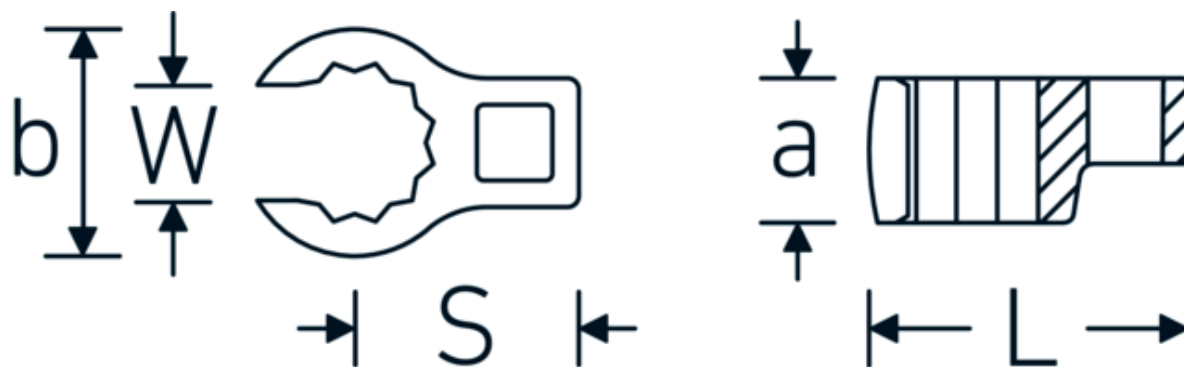

Kragefodsnøgler

440a

Art. nr. 01490032
GTIN 4018754001477
Model 440 A 1/2

Betegnelse.

1/4 " CROW-RING-nøgle St. 1/2" L.30,5mm

Egenskaber.

- Chrome-Alloy-Steel, forkromet
- BBEMÆRK! Ændrede indstillingsværdier på momentnøglen <!-- (se note side [170524]) -->

Teknisk tegning.

Tekniske egenskaber.

a	14 mm
Firkantet drev indvendigt (tommer)	1/4 "
Bredde mm (b)	20,6 mm
Længde mm (L)	30,5 mm
S	15,7 mm

Logistiske data.

Dybde mm (IFS)	30
Bredde mm (IFS)	20
Højde mm (IFS)	14
Længde (pakket, mm)	80
Bredde (pakket, mm)	70
Højde (pakket, mm)	15

Bredde på tværs af flader [tommer]	1/2 "	Volumen (pakket, dm ³)	0.084 dm ³
W	10 mm	Art. nr.	01490032
		Vægt (brutto, kg)	0,025
		Vægt PAP (kg)	0,000
		Vægt PVC (kg)	0,002
		GTIN	4018754001477
		Oprindelsesland	GERMANY
		Oprindelsesregion	Nordrhein-Westfalen
		WEEE/ElektroG	nicht ear-pflichtig
		Toldtarif nr.	82042000
		Standard for pakning	1
		Vægt (g)	19 g