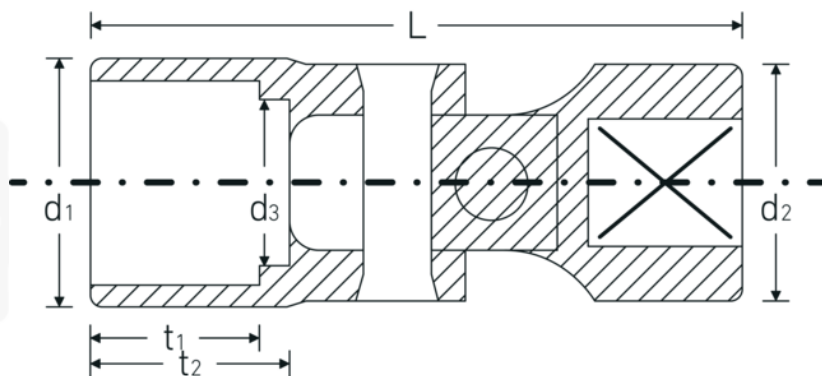

Led topnøglehoved

47

Art. nr. 02040011
GTIN 4018754002474
Model 47 11

Betegnelse. 3/8 " Dobbelttopnøgleindsats St. 11mm L.47,5mm

Egenskaber. • HPQ®-stål, forkromet

Teknologier og funktioner.

High Performance Quality (HPQ®)

Kvalitetsstål – ekstremt robust, og alligevel tyndt og egner sig perfekt til arbejde ved trange pladsforhold.

Teknisk tegning.

Tekniske egenskaber.

| | |
|---|--------------------------|
| Udgangsprofil | Dobbeltsekskant AS-drive |
| Firkantet drev indvendigt (tommer) | 3/8 " |
| d1 | 15,6 mm |
| d2 | 17,5 mm |
| d3 | 10 mm |
| Længde mm (L) | 47,5 mm |
| Bredde på tværs af flader [mm] | 11 mm |
| t1 | 11 mm |
| t2 | 14 mm |

Varianter.

| Art. nr. | Model nr. (ERP) | Betegnelse | GTIN |
|----------|-----------------|--|---------------|
| 02040010 | 47 10 | 3/8 " Dobbelttopnøgleindsats St. 10mm L.45,5mm | 4018754002467 |
| 02040011 | 47 11 | 3/8 " Dobbelttopnøgleindsats St. 11mm L.47,5mm | 4018754002474 |
| 02040012 | 47 12 | 3/8 " Dobbelttopnøgleindsats St. 12mm L.48mm | 4018754002481 |
| 02040013 | 47 13 | 3/8 " Dobbelttopnøgleindsats St. 13mm L.48mm | 4018754002498 |
| 02040014 | 47 14 | 3/8 " Dobbelttopnøgleindsats St. 14mm L.48,5mm | 4018754002504 |
| 02040015 | 47 15 | 3/8 " Dobbelttopnøgleindsats St. 15mm L.48,5mm | 4018754002511 |
| 02040016 | 47 16 | 3/8 " Dobbelttopnøgleindsats St. 16mm L.51,5mm | 4018754002528 |
| 02040017 | 47 17 | 3/8 " Dobbelttopnøgleindsats St. 17mm L.53,5mm | 4018754002535 |
| 02040018 | 47 18 | 3/8 " Dobbelttopnøgleindsats St. 18mm L.54,5mm | 4018754002542 |
| 02040019 | 47 19 | 3/8 " Dobbelttopnøgleindsats St. 19mm L.57mm | 4018754002559 |