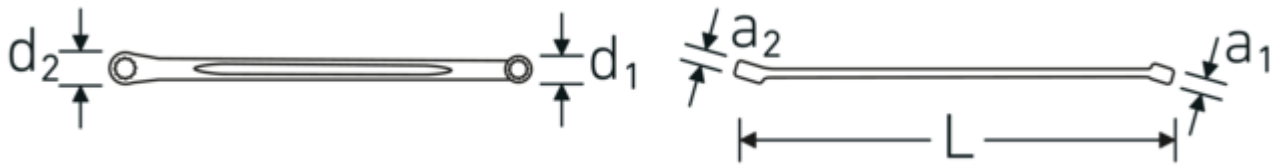

Doppelringschlüssel, metrisch, extra lang

220

Art.-Nr. 41031922
GTIN 4018754140428
Modell 220 19 x 22

Bezeichnung.

Doppelringschlüssel SW 19 x 22 mm L.408mm

Eigenschaften.

- **metrische, ungleiche** Schlüsselweiten
- 15° abgewinkelt
- Doppelsechskant mit AS-Drive® Profil
- extra lange Ausführung für weniger Krafteinsatz bei konstant bleibendem Drehmoment
- geeignet für Arbeiten in beengten Platzverhältnissen
- stabile, schlanke und leichte Konstruktion
- enorm belastbar und langlebig
- griffige, angenehme Haptik durch das STAHLWILLE Rundfinish
- HPQ® Hochleistungsstahl, verchromt

Vorteile.

Hochwertiger Doppelringschlüssel in extra langer Ausführung für höhere Kraftübertragung.

Produkt-Highlights.

Extra lange Bauform.

Der Schlüssel bietet sich aufgrund der verlängerten Bauform für die Arbeit an schwer zugänglichen Schraubpunkten an und ermöglicht hohe Drehmomente für eine bessere Kraftübertragung beim Anzug festsitzender Schrauben.

Technische Zeichnung.

Technische Attribute.

a1	13 mm
a2	14,3 mm
Abtriebsprofil	Doppelsechskant AS-Drive®
d1	27,5 mm
d2	31,5 mm
Länge mm (L)	408 mm
Legierung	HPQ® Hochleistungsstahl
Oberfläche	verchromt
Schlüsselweite 1 [mm]	19 mm
Ringstellung	15 °
Schlüsselweite 2 [mm]	22 mm