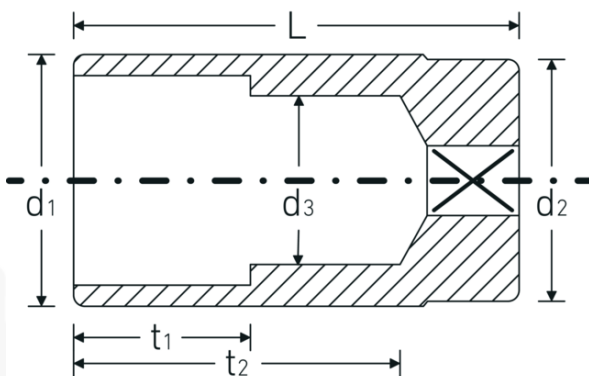

Socket

46

Product no. **02020013**
GTIN **4018754002191**
Model **46 13**

Label. 3/8 " Socket Spanner size 13mm L.54mm

Features.

- extra deep
- DIN 3124/ISO 2725-1, DIN EN 3710, DIN EN 3709, ASME B 107.5M
- HPQ® high performance steel, chrome plated

Advantages.

Long

Technical Drawing.

Technical Attributes.

Drive profile bi-hex AS-Drive®

Logistics data.

Depth mm (IFS) 54

Internal square drive (inch)	3/8 "	Width mm (IFS)	18
d1	18 mm	Height mm (IFS)	18
d2	17,5 mm	Length (packed, mm)	95
d3	12 mm	Width (packed, mm)	57
DIN	DIN 3124 / ISO 2725-1, DIN EN 3710, DIN EN 3709, ASME B 107.5M	Height (packed, mm)	37
		Volume (packed, dm3)	0.200355 dm3
		Art. no.	02020013
Length mm (L)	54 mm	Weight (gross, kg)	0,610
Width across flats [mm]	13 mm	Weight PAP (kg)	0,000
t1	20 mm	Weight PVC (kg)	0,003
t2	40,1 mm	GTIN	4018754002191
		Country of origin	GERMANY
		Region of origin	Nordrhein-Westfalen
		WEEE/ElektroG	nicht ear-pflichtig
		Customs tariff no.	82042000
		Packing standard	10
		Weight	61 g