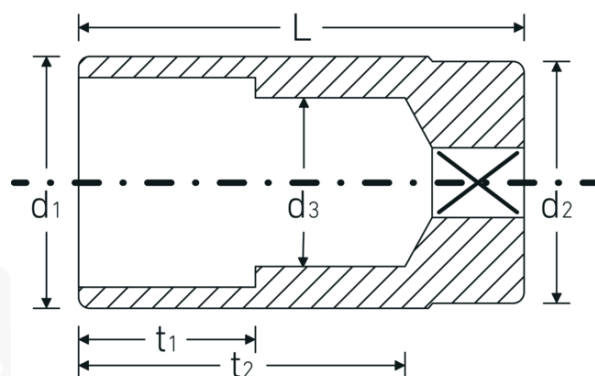

Topnøgleindsatser 3/8", metriske, lange

46

Art. nr. 02020012
GTIN 4018754002184
Model 46 12

Betegnelse. 3/8 " Topnøgleindsats St. 12mm L.54mm

Egenskaber.

- lang
- DIN 3124/ISO 2725-1, DIN EN 3710, DIN EN 3709, ASME B 107.5M
- HPQ®-stål, forkromet

Fordele.

lang

Teknisk tegning.

Tekniske egenskaber.

Udgangsprofil	Dobbeltsekskant AS-drive
Firkantet drev indvendigt (tommer)	3/8 "
d1	16,9 mm
d2	17,5 mm
d3	11 mm
DIN	DIN 3124 / ISO 2725-1, DIN EN 3710, DIN EN 3709, ASME B 107.5M
Længde mm (L)	54 mm
Bredde på tværs af flader [mm]	12 mm
t1	20 mm
t2	40,4 mm
Type	BMW: 324d; 524d

Logistiske data.

Dybde mm (IFS)	54
Bredde mm (IFS)	17
Højde mm (IFS)	17
Længde (pakket, mm)	90
Bredde (pakket, mm)	57
Højde (pakket, mm)	35
Volumen (pakket, dm ³)	0.17955 dm ³
Art. nr.	02020012
Vægt (brutto, kg)	0,520
Vægt PAP (kg)	0,000
Vægt PVC (kg)	0,006
GTIN	4018754002184
Oprindelsesland	GERMANY
Oprindelsesregion	Nordrhein-Westfalen
WEEE/ElektroG	nicht ear-pflichtig
Toldtarif nr.	82042000
Standard for pakning	10
Vægt (g)	57 g