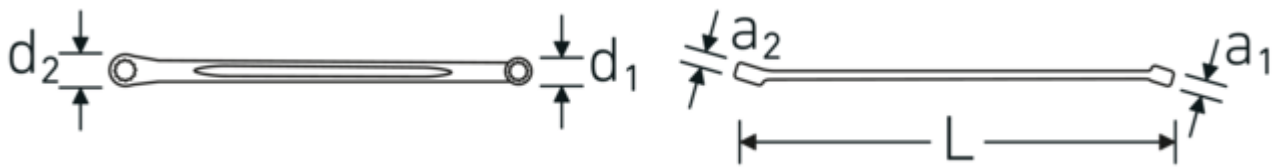

Doppelringschlüssel, metrisch, extra lang

220

Art.-Nr. 41031719
GTIN 4018754140404
Modell 220 17 x 19

Bezeichnung.

Doppelringschlüssel SW 17 x 19 mm L.365mm

Eigenschaften.

- **metrische, ungleiche** Schlüsselweiten
- 15° abgewinkelt
- Doppelsechskant mit AS-Drive® Profil
- extra lange Ausführung für weniger Krafteinsatz bei konstant bleibendem Drehmoment
- geeignet für Arbeiten in beengten Platzverhältnissen
- stabile, schlanke und leichte Konstruktion
- enorm belastbar und langlebig
- griffige, angenehme Haptik durch das STAHLWILLE Rundfinish
- HPQ® Hochleistungsstahl, verchromt

Vorteile.

Hochwertiger Doppelringschlüssel in extra langer Ausführung für höhere Kraftübertragung.

Produkt-Highlights.

Extra lange Bauform.

Der Schlüssel bietet sich aufgrund der verlängerten Bauform für die Arbeit an schwer zugänglichen Schraubpunkten an und ermöglicht hohe Drehmomente für eine bessere Kraftübertragung beim Anzug festsitzender Schrauben.

Technische Zeichnung.

Technische Attribute.

a1	11 mm
a2	12 mm
Abtriebsprofil	Doppelsechskant AS-Drive®
d1	25 mm
d2	27,5 mm
Länge mm (L)	365 mm
Legierung	HPQ® Hochleistungsstahl
Oberfläche	verchromt
Schlüsselweite 1 [mm]	17 mm
Ringstellung	15 °
Schlüsselweite 2 [mm]	19 mm