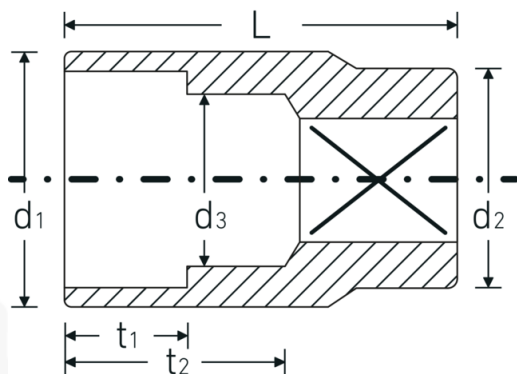

Technische tekening.

Technische kenmerken.

Uitvoerprofiel Zeskant AS-drive

Logistieke gegevens.

Diepte mm (IFS) 52
Breedte mm (IFS) 48