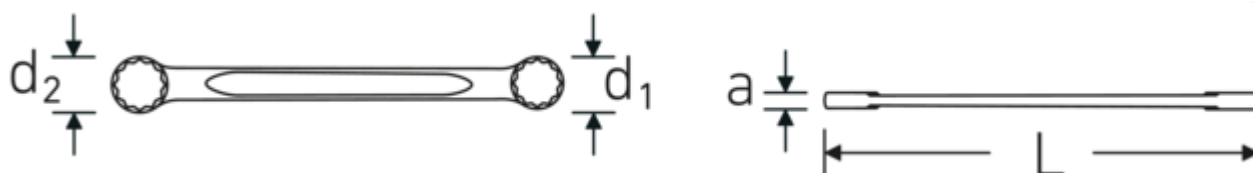

## StahlwilleSTABIL®21

Art. nr 41050809  
GTIN 4018754021239  
Modelka 21 8 x 9

**Oznaczenie.** Dwustronny klucz oczkowy Wi. 8 x 9 mm Dt.115mm

**Właściwości.** StahlwilleSTABIL®

- proste
- DIN 837/ISO 10103
- stal stopowa chromowa, chromowane

**Zalety.**

prosty

**Rysunek techniczny.****Atrybuty techniczne.**

a	5,5 mm
Profil wyjściowy	Nasadka podwójna sześciokątna AS-drive
d1	12,5 mm
d2	14 mm

**Dane logistyczne.**

Głębokość mm (IFS)	115
Szerokość mm (IFS)	15
Wysokość mm (IFS)	6
Długość (w opakowaniu, mm)	115