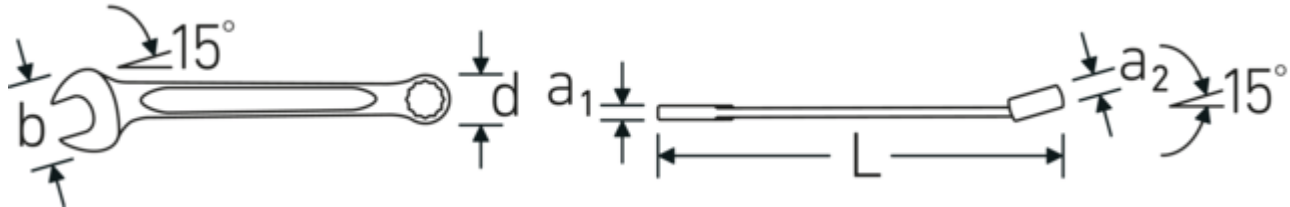

Technische Attribute.

a1	4,8 mm
a2	8 mm
Abtriebsprofil	Doppelsechskant AS-Drive®
Breite mm (b)	26 mm
d	16,4 mm
DIN	DIN 3113 Form A / ISO 7738 Form A
Länge mm (L)	135 mm
Legierung	Chrome Alloy Steel
Maulstellung	15 °
Oberfläche	verchromt
Schlüsselweite 1 [mm]	11 mm
Ringstellung	15 °
Schlüsselweite 2 [mm]	11 mm
t	10 mm

Logistikdaten.

Tiefe mm (IFS)	138
Breite mm (IFS)	26
Höhe mm (IFS)	10
Länge (verpackt, mm)	150
Breite (verpackt, mm)	70
Höhe (verpackt, mm)	34
Volumen (verpackt, dm³)	0.357 dm³
Art.-Nr.	40081111
Gewicht (brutto, kg)	0,425
Gewicht PAP (kg)	0,000
Gewicht PVC (kg)	0,008
GTIN	4018754018765
Ursprungsland	GERMANY
Ursprungsregion	Nordrhein-Westfalen
WEEE/ElektroG	nicht ear-pflichtig
Zolltarifnr.	82041100
Packnorm	10
Gewicht (g)	43 g

Varianten.

Art.-Nr.	Modell-Nr. (ERP)	Bezeichnung	GTIN
40085500	OPEN BOX 13 5,5	Ringmaulschlüssel SW 5,5 mm L.100mm	4018754019052