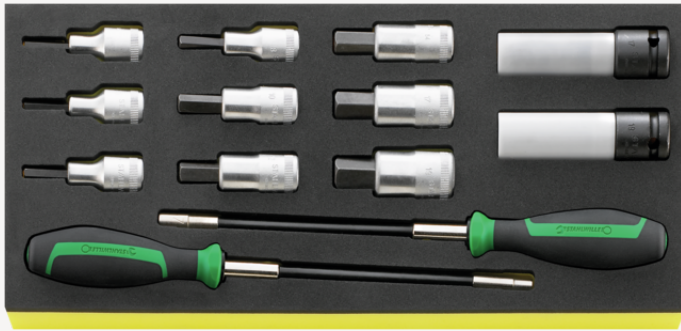

Set INHEX, wielmoer, zeskantsleutel 1/2", 13-dlg.

TCS 54/2309K/12506

Artikelnr. 96830163
GTIN 4018754152063
Model TCS 54/2309K/12506

Aanwijzing.

Set INHEX-sleutels, wielmoer, zeskantsleutel TCS 54/2309K/12506 13 st.

Eigenschappen.

- 175 x 350 x 40 mm
- 13-delig

Voordelen.

Bij het Tool Control System bevinden de gereedschappen zich in chemicaliën bestendige schuimbehuizingen met zeer nauwkeurige driedimensionale uitsneden

Technologieën en kenmerken.

Technische kenmerken.

Aantal gereedschappen	13 st.
Breedte mm (b)	350 mm
Hoogte mm (h)	40 mm
Lengte mm (L)	175 mm
Ladeverdelingen	1/3

Logistieke gegevens.

Diepte mm (IFS)	365
Breedte mm (IFS)	185
Hoogte mm (IFS)	80
Lengte (verpakt, mm)	365
Breedte (verpakt, mm)	185

Varianten.

Artikelnr.	Modelnr. (ERP)	Beschrijving	GTIN
96830163	TCS 54/2309K/ 12506	Set INHEX-sleutels, wielmoer, zeskantsleutel TCS 54/2309K/12506 13 st.	4018754152063

GTIN-code.