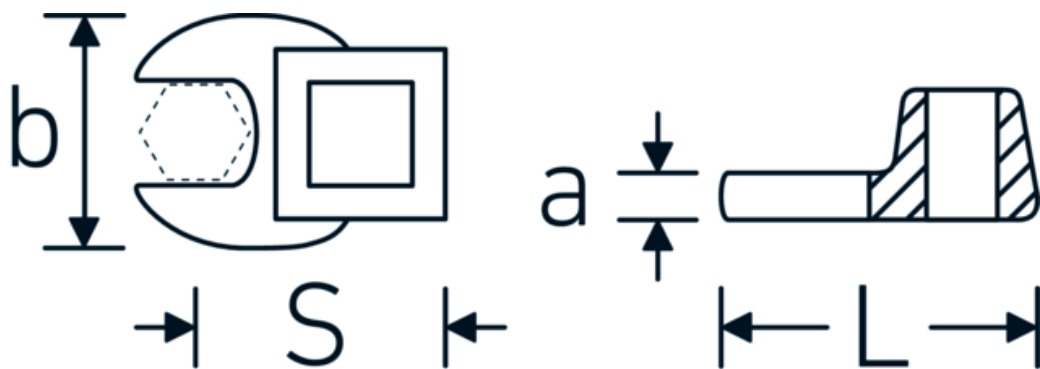

Chiavi CROW-FOOT

540

Nr. art 02200025

GTIN 4018754141081

Modello 540 25

Designazione.

3/8 " Chiave CROW-FOOT Mis. 25mm Lar.47mm

Descrizione.

- Chrome-Alloy-Steel, cromate
- Attenzione! Modifica il valore impostato sulla chiave dinamometrica <!-- (vedi indicazioni pag. [170524]) -->

Disegno tecnico.

Attributi tecnici.

a	8 mm
Azionamento quadrato interno (pollici)	3/8 "
Larghezza mm (b)	45 mm
Lunghezza mm (L)	47 mm
S	26,4 mm

Dati logistici.

Profondità mm (IFS)	48
Larghezza mm (IFS)	45
Altezza mm (IFS)	18
Lunghezza (imballata, mm)	70
Larghezza (imballata, mm)	60
Altezza (imballata, mm)	19

Larghezza tra i piatti [mm]	25 mm	Volume (imballato, dm3)	0.0798 dm3
		N° Art.	02200025
		Peso (lordo, kg)	0,080
		Peso PAP (kg)	0,000
		Peso PVC (kg)	0,004
		GTIN	4018754141081
		Paese di origine	GERMANY
		Regione di origine	Nordrhein-Westfalen
		RAEE/Legge sull'elettricità	nicht ear-pflichtig
		N. tariffa doganale	82042000
		Standard di imballaggio	1
		Peso [mm]	75 g