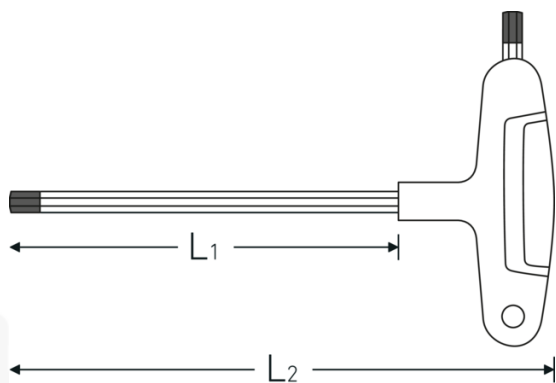

Klucz trzpieniowy

10768-3K

Art. nr 43253020
GTIN 4018754319367
Modelka 10768-3K 2

Oznaczenie.

Wkrętak z uchwytem typu T Wyjście sześciokątne 2 mm Dł.100mm

Właściwości.

z 3-komponentową rękojeścią, z dwoma końcówkami sześciokątnymi o różnych długościach, stal chromowo-wanadowa mat., końcówka czerniona

Zalety.

z 3-komponentowym uchwytem typu T

Rysunek techniczny.

Atrybuty techniczne.

Profil wyjściowy

Sześciokąt

Dane logistyczne.

Głębokość mm (IFS) 125

Szerokość mm (IFS) 104

Zewnętrzny sześciokąt wyjściowy (mm)	2 mm	Wysokość mm (IFS)	22
L1	100 mm	Długość (w opakowaniu, mm)	410
L2	125 mm	Szerokość (w opakowaniu, mm)	200
		Wysokość (w opakowaniu, mm)	23
		Objętość (w opakowaniu, dm³)	1.886 dm ³
		Art. nr	43253020
		Waga (brutto, kg)	0,372
		Waga PAP (kg)	0,000
		Waga PVC (kg)	0,016
		GTIN	4018754319367
		Kraj pochodzenia	GERMANY
		Region pochodzenia	Nordrhein-Westfalen
		WEEE/ElektroG	nicht ear-pflichtig
		Nr taryfy celnej	82041100
		Standard pakowania	10
		Waga (g)	33 g

Variants.

Art. nr	Nr artykułu (ERP)	Oznaczenie	GTIN
43253020	10768-3K 2	Wkrętak z uchwytem typu T Wyjście sześciokątne 2 mm Dł.100mm	4018754319367
43253025	10768-3K 2,5	Wkrętak z uchwytem typu T Wyjście sześciokątne 2,5 mm Dł.100mm	4018754319374
43253030	10768-3K 3	Wkrętak z uchwytem typu T Wyjście sześciokątne 3 mm Dł.150mm	4018754319381
43253040	10768-3K 4	Wkrętak z uchwytem typu T Wyjście sześciokątne 4 mm Dł.150mm	4018754319398
43253050	10768-3K 5	Wkrętak z uchwytem typu T Wyjście sześciokątne 5 mm Dł.200mm	4018754319404
43253060	10768-3K 6	Wkrętak z uchwytem typu T Wyjście sześciokątne 6 mm Dł.200mm	4018754319411
43253080	10768-3K 8	Wkrętak z uchwytem typu T Wyjście sześciokątne 8 mm Dł.200mm	4018754319428
43253100	10768-3K 10	Wkrętak z uchwytem typu T Wyjście sześciokątne 10 mm Dł.200mm	4018754319435