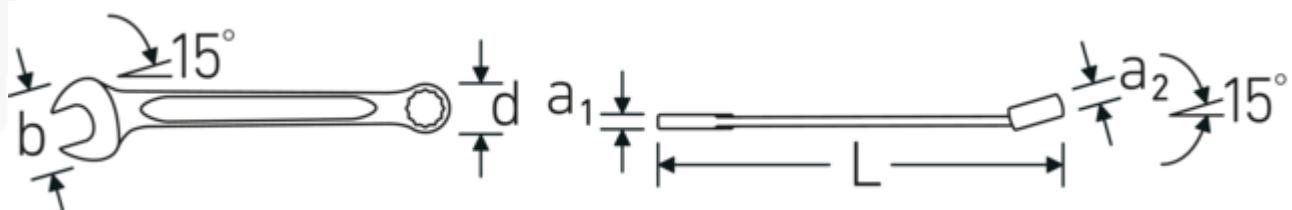

### OPEN BOX 13a

Art.-Nr. **40486464**  
GTIN **4018754020324**  
Modell **OPEN BOX 13a 1 1/2**

**Bezeichnung.** Ringmaulschlüssel SW 1 1/2 " L.480mm

#### Eigenschaften.

- **zöllige, gleiche** Schlüsselweiten
- Ringseite gerade, Maulseite 15° abgewinkelt
- Ring mit Doppelsechskant und AS-Drive® Profil
- stabile, schlanke und leichte Konstruktion
- hohe Biegefestigkeit durch das Doppel-T-Profil
- verstärkte Verbindung zwischen Maul und Schaft
- griffige, angenehme Haptik durch das STAHLWILLE Rundfinish
- hoch belastbar und langlebig
- im Gesenk geschmiedet, gehärtet und im Ölbad abgekühlt
- Chrome Alloy Steel, verchromt
- DIN 3113 Form A / ISO 7738 Form A

#### Vorteile.

Hochwertiger Ringmaulschlüssel OPEN BOX, zöllig , Ring- und Maulseite 15 ° abgewinkelt, Länge 480 mm, DIN 3113 Form A / ISO 7738 Form A, Chrome Alloy Steel, 40486464.

## Technische Attribute.

a1	11 mm
a2	19 mm
Breite mm (b)	87 mm
d	53,6 mm
DIN	DIN 3113 Form A / ISO 7738 Form A
Länge mm (L)	480 mm
Legierung	Chrome Alloy Steel
Maulstellung	15 °
Oberfläche	verchromt
Ringstellung	15 °
Schlüsselweite 1 [Zoll]	1 1/2 "
Schlüsselweite 2 [Zoll]	1 1/2 "