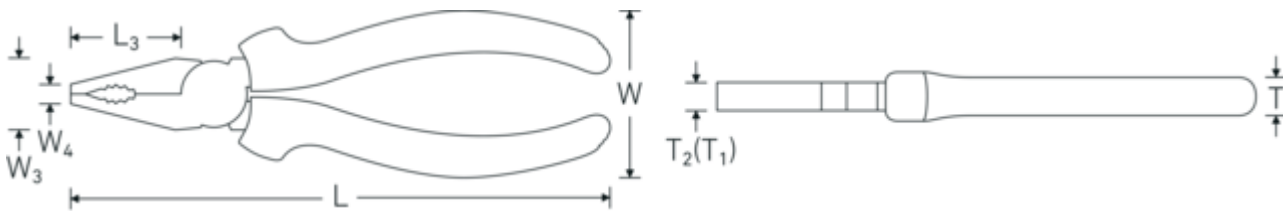

Combination pliers

6700

Product no. **67001200**
GTIN **4018754338429**
Model **6700 KOMBIZANGE 200,
VERCHR, 2K-GRIFF**

Label.

Combination pliers L.200mm Head chrome-plated Handles 2-component handles

Technical Drawing.

Technical Attributes.

Jaw length mm (b)	42 mm
Width mm (b)	55 mm
DIN	DIN ISO 5746
Handles	2-component handles
Height mm (h)	23 mm
Hard wire (3)	2,5 mm
Cable (5)	13 mm
Cable (6) mm ²	16 mm ²
Head	chrome-plated
Head width mm (a)	29 mm
Head thickness mm (T2)	12.5 mm
Length mm (L)	200 mm
Piano wire (4)	2 mm

Logistics data.

Depth mm (IFS)	212
Width mm (IFS)	50
Height mm (IFS)	22
Length (packed, mm)	262
Width (packed, mm)	112
Height (packed, mm)	70
Volume (packed, dm ³)	2.05408 dm ³
Product no.	67001200
Weight (gross, kg)	1,762
Weight PAP (kg)	0,082
Weight PVC (kg)	0,002
GTIN	4018754338429
Country of origin	VIET NAM

Physikalische Länge	210 mm	Region of origin	Ausländischer Ursprung
Tip width mm (f)	8 mm	WEEE/ElektroG	nicht ear-pflichtig
		Customs tariff no.	82032000
		Packing standard	5
		Weight	340 g

Variants.

Product no.	Art. no. (ERP)	Description	GTIN
67001160	6700 KOMBIZANGE 160, VERCHR, 2K- GRIFF	Combination pliers L.160mm Head chrome-plated Handles 2-component handles	4018754338405
67001180	6700 KOMBIZANGE 180, VERCHR, 2K- GRIFF	Combination pliers L.180mm Head chrome-plated Handles 2-component handles	4018754338412
67001200	6700 KOMBIZANGE 200, VERCHR, 2K- GRIFF	Combination pliers L.200mm Head chrome-plated Handles 2-component handles	4018754338429