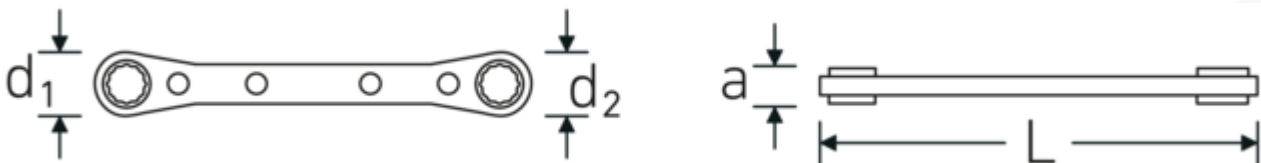

### Aanwijzing.

Dubbele ringratelsleutel M. 12 x 13 mm L.170mm

### Eigenschappen.

- twaalfkant
- recht
- 22 tands
- verchromd

### Technische kenmerken.

a	12 mm
Uitvoerprofiel	Dubbel-zeskant AS-drive
d1	26 mm
d2	30 mm