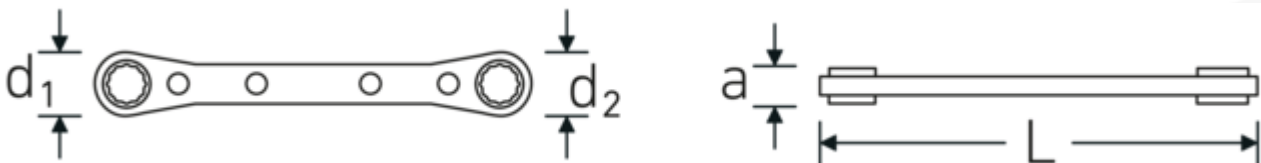

### Aanwijzing.

Dubbele ringratelsleutel M. 3/8 x 7/16 " L.139mm

### Eigenschappen.

- recht
- met Spline-Drive-profiel
- 22 tands
- verchromd

### Technische kenmerken.

a	9 mm
Uitvoerprofiel	Spline-drive
d1	20 mm
d2	23 mm
Maat uitvoerprofiel	12 x 14