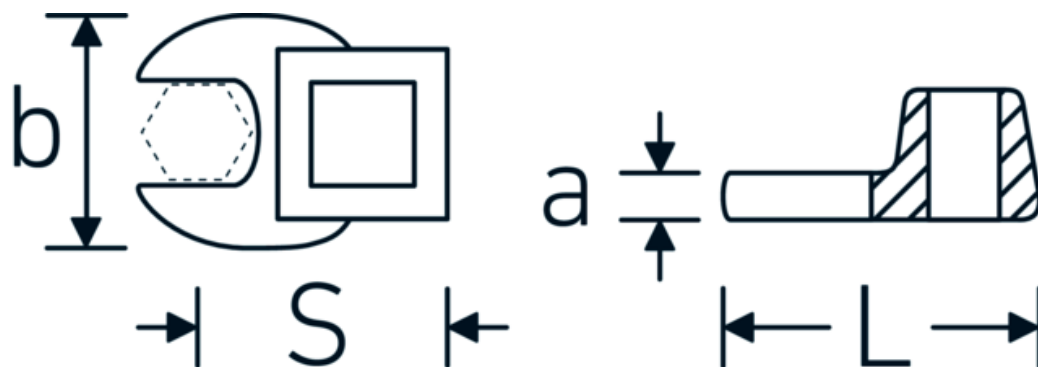

Chiavi CROW-FOOT

540

Nr. art **02200018**
GTIN **4018754003556**
Modello **540 18**

Designazione. 3/8 " Chiave CROW-FOOT Mis. 18mm Lar.42,5mm

Descrizione.

- Chrome-Alloy-Steel, cromate
- Attenzione! Modifica il valore impostato sulla chiave dinamometrica <!-- (vedi indicazioni pag. [170524]) -->

Disegno tecnico.

Attributi tecnici.

a	6,3 mm
Azionamento quadrato interno (pollici)	3/8 "
Larghezza mm (b)	38 mm
Lunghezza mm (L)	42,5 mm
S	22,9 mm

Dati logistici.

Profondità mm (IFS)	45
Larghezza mm (IFS)	40
Altezza mm (IFS)	18
Lunghezza (imballata, mm)	45
Larghezza (imballata, mm)	40
Altezza (imballata, mm)	18

Larghezza tra i piatti [mm]	18 mm	Volume (imballato, dm3)	0.0324 dm3
		N° Art.	02200018
		Peso (lordo, kg)	0,061
		Peso PAP (kg)	0,000
		Peso PVC (kg)	0,002
		GTIN	4018754003556
		Paese di origine	GERMANY
		Regione di origine	Nordrhein-Westfalen
		RAEE/Legge sull'elettricità	nicht ear-pflichtig
		N. tariffa doganale	82042000
		Standard di imballaggio	1
		Peso [mm]	61 g