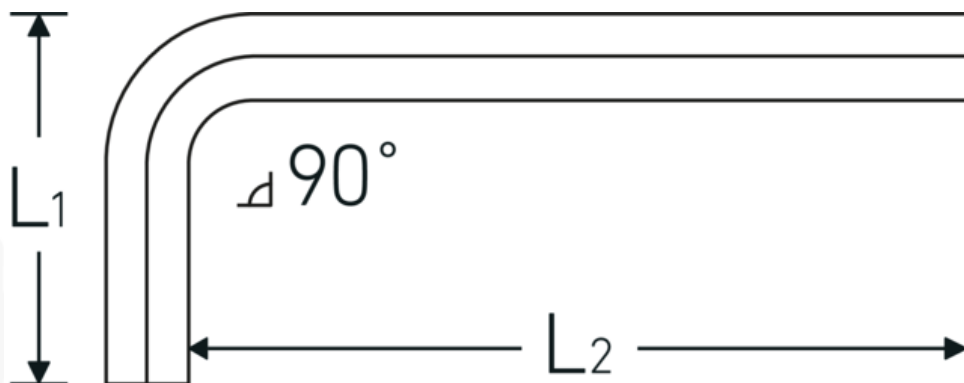

Chiave esagonale piegata metrica

10760

Nr. art **43153002**
GTIN **4018754332090**
Modello **10760 2**
WINKELSCHRAUBENDREHER
SECHSKANT

Designazione.

Chiave esagonale piegata metrica Esagono di uscita 2mm L.18mm x 52mm

Descrizione.

- DIN ISO 2936
- per viti a brugola esagonali
- cromo vanadio, nichelate
- 0,9 mm brunito

Vantaggi.

DIN ISO 2936

Disegno tecnico.

Attributi tecnici.

Profilo di uscita	Esagonale
Uscita esagono esterno (mm)	2 mm
DIN	DIN ISO 2936
L1	18 mm
L2	52 mm

Dati logistici.

Profondità mm (IFS)	52
Larghezza mm (IFS)	17
Altezza mm (IFS)	2
Lunghezza (imballata, mm)	175
Larghezza (imballata, mm)	100
Altezza (imballata, mm)	3
Volume (imballato, dm3)	0.0525 dm3
N° Art.	43153002
Peso (lordo, kg)	0,020
Peso PAP (kg)	0,000
Peso PVC (kg)	0,004
GTIN	4018754332090
Paese di origine	GERMANY
Regione di origine	Nordrhein-Westfalen
RAEE/Legge sull'elettricità	nicht ear-pflichtig
N. tariffa doganale	82054000
Standard di imballaggio	10
Peso [mm]	2 g

Varianti.

N° Art.	Codice articolo (ERP)	Designazione	GTIN
43153090	10760 0.9MM 0.035 ZOLL WINKELSCHRAUBENDREHER SECHSKANT	Chiave esagonale piegata metrica Esagono di uscita 0,9mm L.11mm x 33mm	4018754332069
43153130	10760 1.3MM 0.050 ZOLL WINKELSCHRAUBENDREHER SECHSKANT	Chiave esagonale piegata metrica Esagono di uscita 1,3mm L.13mm x 41mm	4018754332076
43153150	10760 1.5 WINKELSCHRAUBENDREHER SECHSKANT	Chiave esagonale piegata metrica Esagono di uscita 1,5mm L.15,5mm x 46,5mm	4018754332083
43153002	10760 2 WINKELSCHRAUBENDREHER SECHSKANT	Chiave esagonale piegata metrica Esagono di uscita 2mm L.18mm x 52mm	4018754332090
43153250	10760 2.5 WINKELSCHRAUBENDREHER SECHSKANT	Chiave esagonale piegata metrica Esagono di uscita 2,5mm L.20,5mm x 58,5mm	4018754332106
43153003	10760 3 WINKELSCHRAUBENDREHER SECHSKANT	Chiave esagonale piegata metrica Esagono di uscita 3mm L.23mm x 66mm	4018754332113