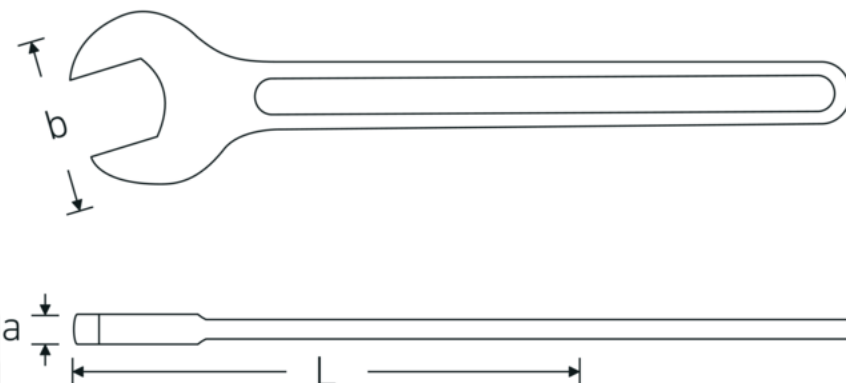

Enkele steeksleutel, metrisch

4004

Artikelnr. **40040550**
GTIN **4018754018383**
Model **4004 55**

Aanwijzing.

Enkele steeksleutel M. 55mm L.457mm

Eigenschappen.

- DIN 894 tot 85 mm
- gelegeerd staal, staalgrijs

Voordelen.

DIN 894 tot en met 85 mm

Technische tekening.

Technische kenmerken.

a 18 mm
Breedte mm (b) 112 mm

Logistieke gegevens.

Diepte mm (IFS) 457
Breedte mm (IFS) 110

DIN	DIN 894	Hoogte mm (IFS)	19
Lengte mm (L)	457 mm	Lengte (verpakt, mm)	457
Flatbreedte 1 [mm]	55 mm	Breedte (verpakt, mm)	110
		Hoogte (verpakt, mm)	19
		Volume (verpakt, dm3)	0.95513 dm3
		Artikelnr.	40040550
		Gewicht (bruto, CG)	1,260
		Gewicht PAP (CG)	0,000
		Gewicht PVC (CG)	0,000
		GTIN	4018754018383
		Land van oorsprong	GERMANY
		Regio van oorsprong	Nordrhein-Westfalen
		WEEE/ElektroG	nicht ear-pflichtig
		Douanetarief nr.	82041100
		Verpakkingsstandaard	1
		Gewicht (g)	1235 g