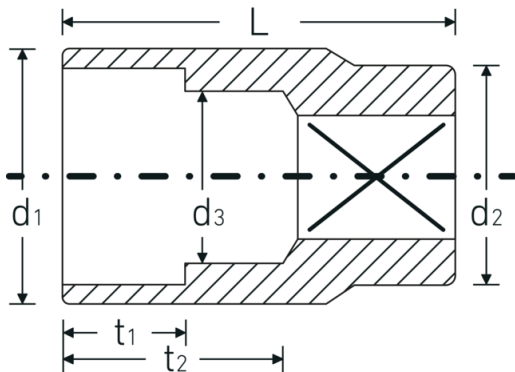

## Sockets 1/2", metric

50

Product no. **03010021**  
GTIN **4018754005291**  
Model **50 21**

**Label.** 1/2 " Socket Wrench size 21mm L.42mm

## Technical Drawing.

## Technical Attributes.

<b>Drive profile</b>	bi-hex AS-Drive®
<b>Internal square drive (inch)</b>	1/2 "
<b>d1</b>	28,7 mm
<b>d2</b>	26 mm
<b>d3</b>	20 mm
<b>DIN</b>	DIN 3124 / ISO 2725-1, DIN EN 3709, ASME B 107.5 M
<b>Length mm (L)</b>	42 mm
<b>Width across flats [mm]</b>	21 mm