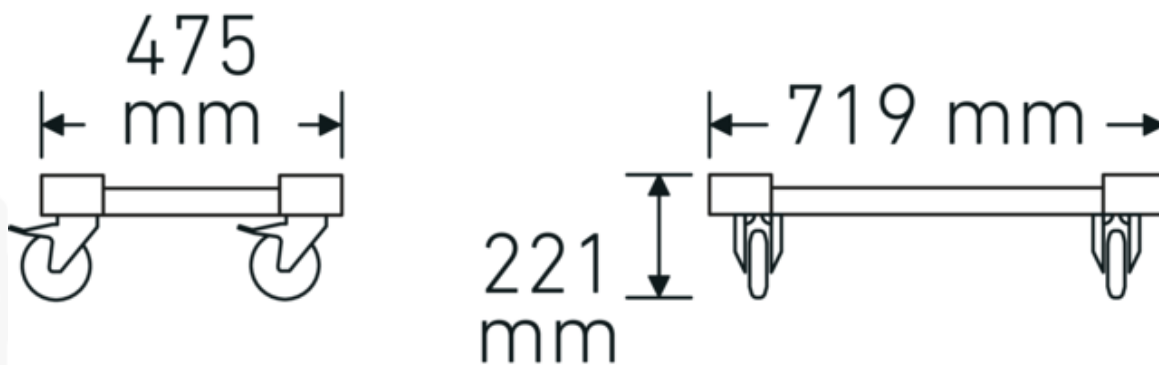

#### Aanwijzing.

Chassis 93 TOP BOX CADDY 475 x 719 x 221 mm

#### Eigenschappen.

- Olie- en zuurbestendige lichtlopende wielen (D.125 mm) met draadbescherming ter bescherming van de lagers tegen vuil en schroefdraad, met twee parkeerremmen
- Poedergecoate behuizing (zwart, RAL 9005)
- Combineerbaar met gereedschapskist 93 TOP BOX

## Technische kenmerken.

Breedte mm (b)	719 mm
Vouwtang voor nr.	zwart, RAL 9005 93 TOP BOX
Hoogte mm (h)	221 mm
Lengte mm (L)	475 mm

## Logistieke gegevens.

Diepte mm (IFS)	765
Breedte mm (IFS)	525
Hoogte mm (IFS)	160
Lengte (verpakt, mm)	765
Breedte (verpakt, mm)	525
Hoogte (verpakt, mm)	160
Volume (verpakt, dm3)	64.26 dm3
Artikelnr.	81200158
Gewicht (bruto, CG)	10,500
Gewicht PAP (CG)	2,500
Gewicht PVC (CG)	0,000
GTIN	4018754334421
Land van oorsprong	CHINA
Regio van oorsprong	Ausländischer Ursprung
WEEE/ElektroG	nicht ear-pflichtig
Douanetarief nr.	94039910
Verpakingsstandaard	1