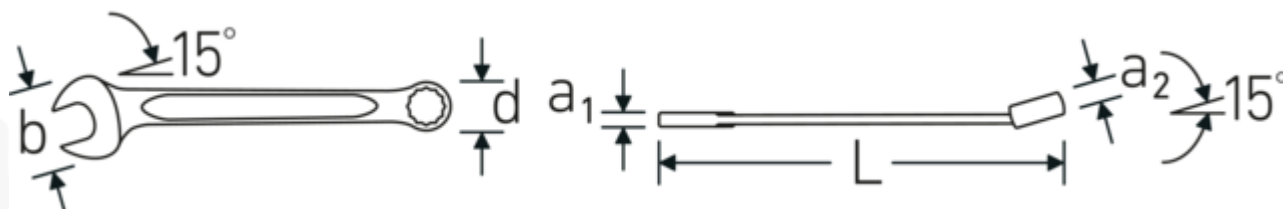

Klucze oczkowo-płaskie OPEN BOX

OPEN BOX 13a

Art. nr **40485050**
 GTIN **4018754020263**
 Modelka **OPEN BOX 13a 1 1/16**

Oznaczenie. Klucz płasko-oczkowy OPEN BOX Wi. 1 1/16 " Dł.300mm

Właściwości.

- stal stopowa chromowa, chromowane

Zalety.

Wyprodukowano w Niemczech – STAHLWILLE Klucze oczkowo-płaskie OPEN BOX , bok oczka 15° zakrzywiony, długość 300 mm, DIN 3113 Form A / ISO 7738 Form A, , 40485050

Niezwykle wytrzymały i trwały – mocniejszy niż jakakolwiek śruba

Rysunek techniczny.

Atrybuty techniczne.

a1	8,4 mm
a2	14,5 mm

Dane logistyczne.

Głębokość mm (IFS)	300
Szerokość mm (IFS)	60

Szerokość mm (b)	60 mm	Wysokość mm (IFS)	14
d	39,2 mm	Długość (w opakowaniu, mm)	310
DIN	DIN 3113 Form A / ISO 7738 Form A	Szerokość (w opakowaniu, mm)	75
Długość mm (L)	300 mm	Wysokość (w opakowaniu, mm)	63
Pozycja szczęk	15 °	Objętość (w opakowaniu, dm³)	1.46475 dm ³
Pozycja pierścienia	15 °	Art. nr	40485050
Szerokość w poprzek mieszkań 1 [cal]	1 1/16 "	Waga (brutto, kg)	1,635
Szerokość w poprzek mieszkań 2 [cal]	1 1/16 "	Waga PAP (kg)	0,000
		Waga PVC (kg)	0,014
		GTIN	4018754020263
		Kraj pochodzenia	GERMANY
		Region pochodzenia	Nordrhein-Westfalen
		WEEE/ElektroG	nicht ear-pflichtig
		Nr taryfy celnej	82041100
		Standard pakowania	5
		Waga (g)	327 g