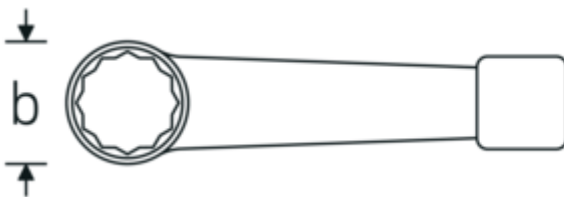

### Aanwijzing.

Ringslagsleutel M. 65mm L.290mm

## Technische kenmerken.

a	29 mm
Breedte mm (b)	101 mm
DIN	DIN 7444
Lengte mm (L)	290 mm
Flatbreedte 1 [mm]	65 mm