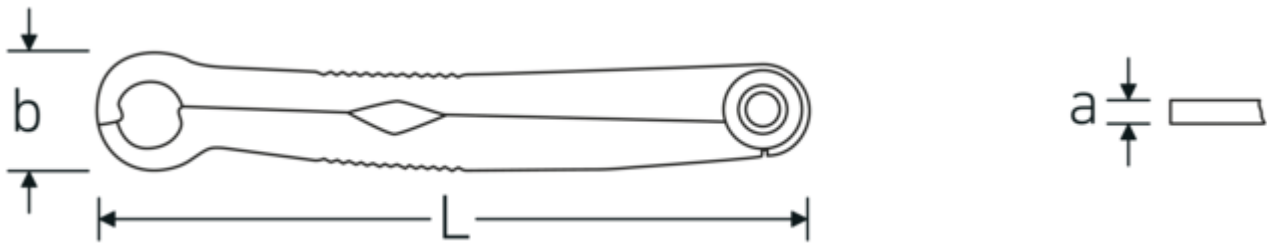

Ratelsleutel FastRatch

FastRatch 240

Artikelnr. **41101313**
GTIN **4018754165087**
Model **FastRatch 240 13-1/2**

Aanwijzing.

Ratelsleutel FastRatch M. 13 x M. 1/2 mm/" L.168,4mm

Eigenschappen.

- gepatenteerd
- zeer geschikt voor wartelmoeren
- één sleutel kan zowel voor metrische als inch bouten/moeren worden gebruikt
- uit roestvrij edelstaal

Voordelen.

Made in Germany - STAHLWILLE Ratelsleutel FastRatch -, lengte 168,4 mm, , 41101313

Dankzij de gepatenteerde "open ring"-techniek kan de sleutel probleemloos werken, zelfs in moeilijk bereikbare installatieplekken zoals kabelschroeven

Universele toepassing voor metrische en imperiaal schroeven

Dankzij de geïntegreerde sluitveren pakt hij ook in onbelaste toestand altijd betrouwbaar zelfs versleten bouten en moeren

Technische tekening.

Technische kenmerken.

a	6 mm
Breedte mm (b)	26,8 mm
Lengte mm (L)	168,4 mm
Flatbreedte 1 [mm]	13 mm
Breedte over vlakken 1 [inch]	1/2 "

Logistieke gegevens.

Diepte mm (IFS)	180
Breedte mm (IFS)	50
Hoogte mm (IFS)	13
Lengte (verpakt, mm)	180
Breedte (verpakt, mm)	50
Hoogte (verpakt, mm)	13
Volume (verpakt, dm ³)	0.117 dm ³
Artikelnr.	41101313
Gewicht (bruto, CG)	0,154
Gewicht PAP (CG)	0,000
Gewicht PVC (CG)	0,005
GTIN	4018754165087
Land van oorsprong	GERMANY
Regio van oorsprong	Nordrhein-Westfalen
WEEE/ElektroG	nicht ear-pflichtig
Douanetarief nr.	82041100
Verpakkingsstandaard	1
Gewicht (g)	154 g