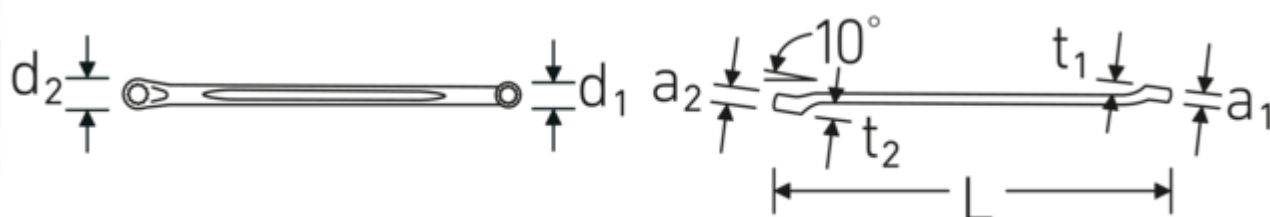

Rysunek techniczny.