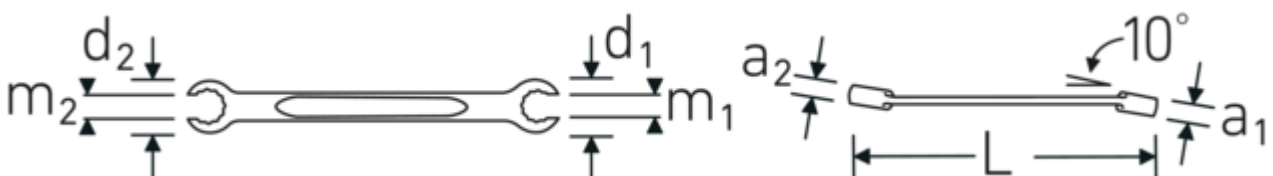

**Doppelringschlüssel offen abgew.
OPEN RING, metrisch,
Doppelsechskant**

OPEN RING 24

Art.-Nr. 41081922
GTIN 4018754021970
Modell OPEN RING 24 19 x 22

Bezeichnung.

Doppelringschlüssel offen abgew. SW 19 x 22 mm L.230mm

Eigenschaften.

- **metrische, ungleiche** Schlüsselweiten
- 10° abgewinkelt
- Doppelsechskant mit AS-Drive® Profil
- stabile, schlanke und leichte Konstruktion
- enorm belastbar und langlebig
- griffige, angenehme Haptik durch das STAHLWILLE Rundfinish
- im Gesenk geschmiedet, gehärtet und im Ölbad abgekühlt
- Chrome Alloy Steel, verchromt
- DIN 3118 / ISO 3318

Vorteile.

Hochwertiger offener Doppelringschlüssel mit Doppelsechskant für Arbeiten an z. B. Gewindestangen oder langen Schrauben.

Technische Zeichnung.

Technische Attribute.

a1	13 mm
a2	15 mm
Abtriebsprofil	Doppelsechskant AS-Drive®
d1	33 mm
d2	37 mm
DIN	DIN 3118 / ISO 3318
Länge mm (L)	230 mm
Legierung	Chrome Alloy Steel
m1	15,8 mm
m2	17 mm
Oberfläche	verchromt
Schlüsselweite 1 [mm]	19 mm
Ringstellung	10 °
Schlüsselweite 2 [mm]	22 mm

Varianten.

Art.-Nr.	Modell-Nr. (ERP)	Bezeichnung	GTIN
41081417	OPEN RING 24 14 x 17	Doppelringschlüssel offen abgew. SW 14 x 17 mm L.200mm	4018754021949
41081619	OPEN RING 24 16 x 19	Doppelringschlüssel offen abgew. SW 16 x 19 mm L.220mm	4018754086313
41081719	OPEN RING 24 17 x 19	Doppelringschlüssel offen abgew. SW 17 x 19 mm L.220mm	4018754021956
41081922	OPEN RING 24 19 x 22	Doppelringschlüssel offen abgew. SW 19 x 22 mm L.230mm	4018754021970
41082224	OPEN RING 24 22 x 24	Doppelringschlüssel offen abgew. SW 22 x 24 mm L.245mm	4018754021994
41082427	OPEN RING 24 24 x 27	Doppelringschlüssel offen abgew. SW 24 x 27 mm L.270mm	4018754022007
41082736	OPEN RING 24 27 x 36	Doppelringschlüssel offen abgew. SW 27 x 36 mm L.300mm	4018754022014
41083032	OPEN RING 24 30 x 32	Doppelringschlüssel offen abgew. SW 30 x 32 mm L.300mm	4018754022021