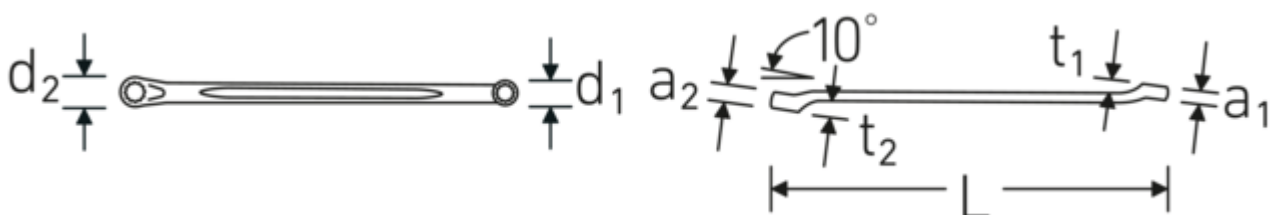

Technische tekening.