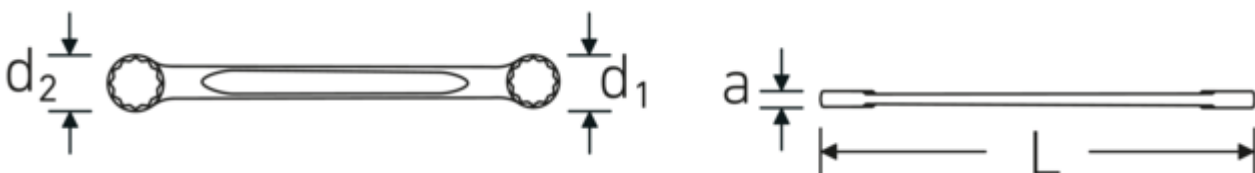

Doppelringschlüssel, metrisch

StahlwilleSTABIL®21

Art.-Nr. 41050809
GTIN 4018754021239
Modell 21 8 x 9

Bezeichnung. Doppelringschlüssel SW 8 x 9 mm L.115mm

- Eigenschaften.**
- **metrische, ungleiche** Schlüsselweiten
 - gerade Ausführung
 - Doppelsechskant mit AS-Drive® Profil
 - stabile, schlanke und leichte Konstruktion
 - enorm belastbar und langlebig
 - hohe Biegefestigkeit durch das Doppel-T-Profil
 - griffige, angenehme Haptik durch das STAHLWILLE Rundfinish
 - im Gesenk geschmiedet, gehärtet und im Ölbad abgekühlt
 - Chrome Alloy Steel, verchromt
 - DIN 837 / ISO 10103

Vorteile.

Hochwertiger Doppelringschlüssel in gerader Ausführung mit metrischen Schlüsselweiten.

Technische Zeichnung.

Technische Attribute.

a	5,5 mm
Abtriebsprofil	Doppelsechskant AS-Drive®
d1	12,5 mm
d2	14 mm
DIN	DIN 837 / ISO 10103
Länge mm (L)	115 mm
Legierung	Chrome Alloy Steel
Oberfläche	verchromt
Schlüsselweite 1 [mm]	8 mm
Schlüsselweite 2 [mm]	9 mm

Logistikdaten.

Tiefe mm (IFS)	115
Breite mm (IFS)	15
Höhe mm (IFS)	6
Länge (verpackt, mm)	115
Breite (verpackt, mm)	60
Höhe (verpackt, mm)	16
Volumen (verpackt, dm3)	0.1104 dm3
Art.-Nr.	41050809
Gewicht (brutto, kg)	0,190
Gewicht PAP (kg)	0,000
Gewicht PVC (kg)	0,004
GTIN	4018754021239
Ursprungsland	GERMANY
Ursprungsregion	Nordrhein-Westfalen
WEEE/ElektroG	nicht ear-pflichtig
Zolltarifnr.	82041100
Packnorm	10
Gewicht (g)	19 g