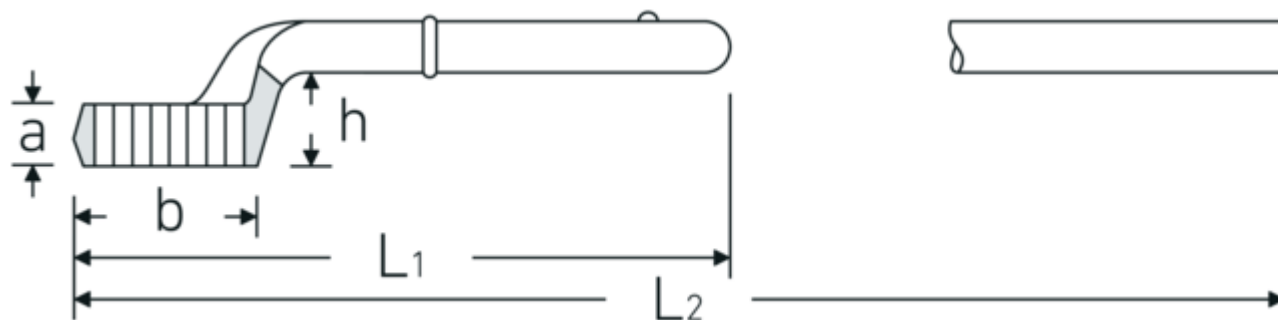

Rysunek techniczny.

Atrybuty techniczne.

a	33 mm
Szerokość mm (b)	98 mm
dla nr	4
Wysokość mm (h)	53 mm
L1	355 mm
L2	1060 mm
Szerokość w poprzek mieszkań 1 [mm]	65 mm

Dane logistyczne.

Głębokość mm (IFS)	360
Szerokość mm (IFS)	99
Wysokość mm (IFS)	78
Długość (w opakowaniu, mm)	360
Szerokość (w opakowaniu, mm)	99
Wysokość (w opakowaniu, mm)	78