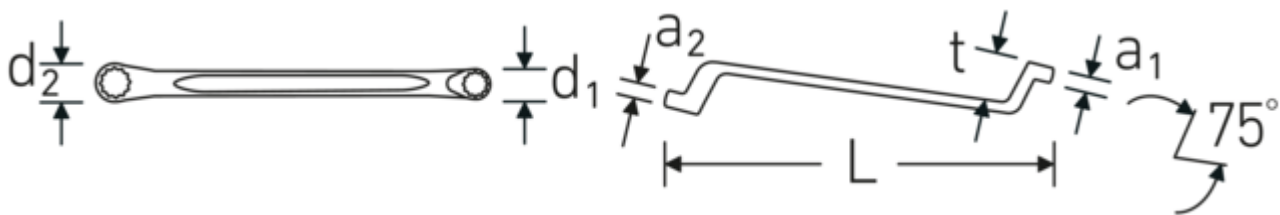

**Dubbele ringsleutelset  
StahlwilleSTABIL®, imperiaal**

**StahlwilleSTABIL® 20a**

Artikelnr. **96414405**  
GTIN **4018754081165**  
Model **StahlwilleSTABIL 20a/10**

**Aanwijzing.**

Dubbele ringsleutelset StahlwilleSTABIL StahlwilleSTABIL 20a/10  
1/4x5/16-7/8x15/16 10 st.

**Eigenschappen.**

StahlwilleSTABIL®

- diep doorgezet
- in kartonnen verpakking

**Voordelen.**

diep gebogen

**Technische tekening.**

**Technische kenmerken.**

Aantal gereedschappen 10 st.  
Voorraad L. 1/4x5/16-7/8x15/16  
nr. 20a/10

**Logistieke gegevens.**

Diepte mm (IFS) 390  
Breedte mm (IFS) 80  
Hoogte mm (IFS) 50  
Lengte (verpakt, mm) 390

Breedte (verpakt, mm)	80
Hoogte (verpakt, mm)	50
Volume (verpakt, dm3)	1.56 dm3
Artikelnr.	96414405
Gewicht (bruto, CG)	2,200
Gewicht PAP (CG)	0,090
Gewicht PVC (CG)	0,000
GTIN	4018754081165
Land van oorsprong	GERMANY
Regio van oorsprong	Nordrhein-Westfalen
WEEE/ElektroG	nicht ear-pflichtig
Douanetarief nr.	82041100
Verpakkingsstandaard	1
Gewicht (g)	2200 g