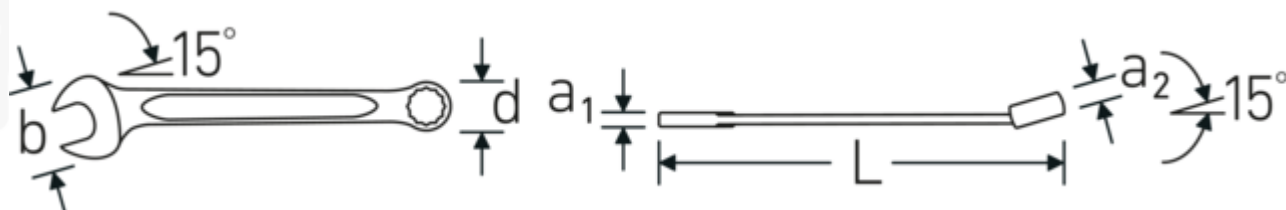

Llaves combinadas OPEN-BOX

OPEN BOX 13a

Núm. art. **40485050**
GTIN **4018754020263**
Modelo **OPEN BOX 13a 1 1/16**

Designación. Llave de anillo OPEN BOX SW 1 1/16 " L.300mm

Descripción. • Chrome-Alloy-Steel, cromadas

Ventajas.

Made in Germany: STAHLWILLE Llaves combinadas OPEN-BOX , lado de la boca en estrella acodado 15 °, longitud 300 mm, DIN 3113 Form A / ISO 7738 Form A, , 40485050

Extremadamente resistente y duradero: más fuerte que cualquier tornillo

Estructura de la superficie de alta calidad con buen agarre para trabajar de manera segura incluso con las manos grasientas

Dibujo técnico.

Atributos técnicos.

| | |
|---------------------------------------|--------------------------------------|
| a1 | 8,4 mm |
| a2 | 14,5 mm |
| Anchura mm (b) | 60 mm |
| d | 39,2 mm |
| DIN | DIN 3113 Form A / ISO 7738 Form A |
| Longitud mm (L) | 300 mm |
| Posición de la boca | 15 ° |
| Posición del anillo | 15 ° |
| Anchura de los planos 1 [pulgada] | 1 1/16 " |
| Anchura de los planos 2 [pulgadas] | 1 1/16 " |