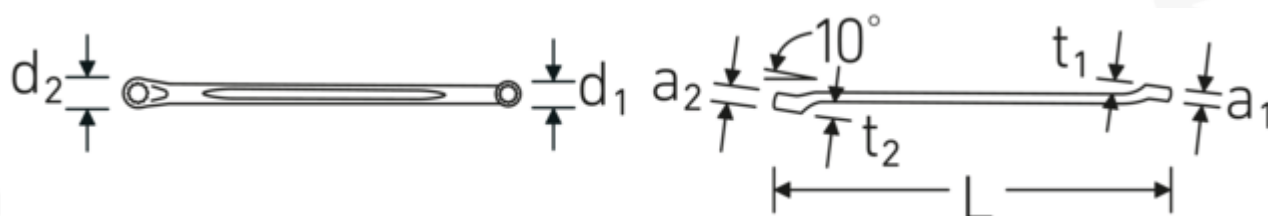

Dwustronne klucze oczkowe

230a

Art. nr 41611620
GTIN 4018754023059
Modelka 230a 1/4 x 5/16

Oznaczenie.

Dwustronny klucz oczkowy Wi. 1/4 x 5/16 " Dł.180mm

Właściwości.

- płaskoodsadzone
- SAE AS 954 (wymiary i wartości normatywne)
- Fed. Spec. GGG-W-636E
- S.B.A.C. Tech. Spec. T.S. 48 do rozw. klucza 1/2"
- HPQ[®] -stal wysokosprawna, chromowane

Zalety.

płasko odsadzony

Rysunek techniczny.

Atrybuty techniczne.

a1 5,2 mm
a2 6 mm

Dane logistyczne.

Głębokość mm (IFS) 185
Szerokość mm (IFS) 12
Wysokość mm (IFS) 12

Profil wyjściowy	Nasadka podwójna sześciokątna AS-drive	Długość (w opakowaniu, mm)	190
d1	10,2 mm	Szerokość (w opakowaniu, mm)	65
d2	11,9 mm	Wysokość (w opakowaniu, mm)	13
Długość mm (L)	180 mm	Objętość (w opakowaniu, dm³)	0.16055 dm ³
Pozycja pierścienia	10 °	Art. nr	41611620
Szerokość w poprzek mieszkań 1 [cal]	1/4 "	Waga (brutto, kg)	0,450
Szerokość w poprzek mieszkań 2 [cal]	5/16 "	Waga PAP (kg)	0,000
t1	7,9 mm	Waga PVC (kg)	0,004
t2	8,8 mm	GTIN	4018754023059
		Kraj pochodzenia	GERMANY
		Region pochodzenia	Nordrhein-Westfalen
		WEEE/ElektroG	nicht ear-pflichtig
		Nr taryfy celnej	82041100
		Standard pakowania	10
		Waga (g)	45 g