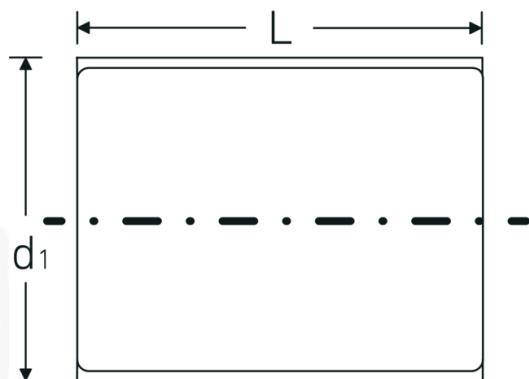

VDE-topnøglehoveder

12171 VDE

Art. nr. 02380017
GTIN 4018754253548
Model 12171 VDE-17

Betegnelse. 3/8 " VDE-topnøgleindsats St. 17mm L.49mm

Egenskaber.

- HPQ®-stål, forkromet
- VDE isoleret op til 1000 V
- DIN EN 60900
- #T; AC/1000 V

Fordele.

HPQ®-højtydende stål, forkromet

Teknisk tegning.

Tekniske egenskaber.

Udgangsprofil	Dobbeltsekskant AS-drive
Firkantet drev indvendigt (tommer)	3/8 "
d1	28 mm
DIN	DIN EN 60900
Længde mm (L)	49 mm
Bredde på tværs af flader [mm]	17 mm

Logistiske data.

Dybde mm (IFS)	48
Bredde mm (IFS)	27
Højde mm (IFS)	27
Længde (pakket, mm)	60
Bredde (pakket, mm)	35
Højde (pakket, mm)	35
Volumen (pakket, dm ³)	0.0735 dm ³
Art. nr.	02380017
Vægt (brutto, kg)	0,060
Vægt PAP (kg)	0,000
Vægt PVC (kg)	0,002
GTIN	4018754253548
Oprindelsesland	GERMANY
Oprindelsesregion	Nordrhein-Westfalen
WEEE/ElektroG	nicht ear-pflichtig
Toldtarif nr.	82042000
Standard for pakning	1
Vægt (g)	54 g